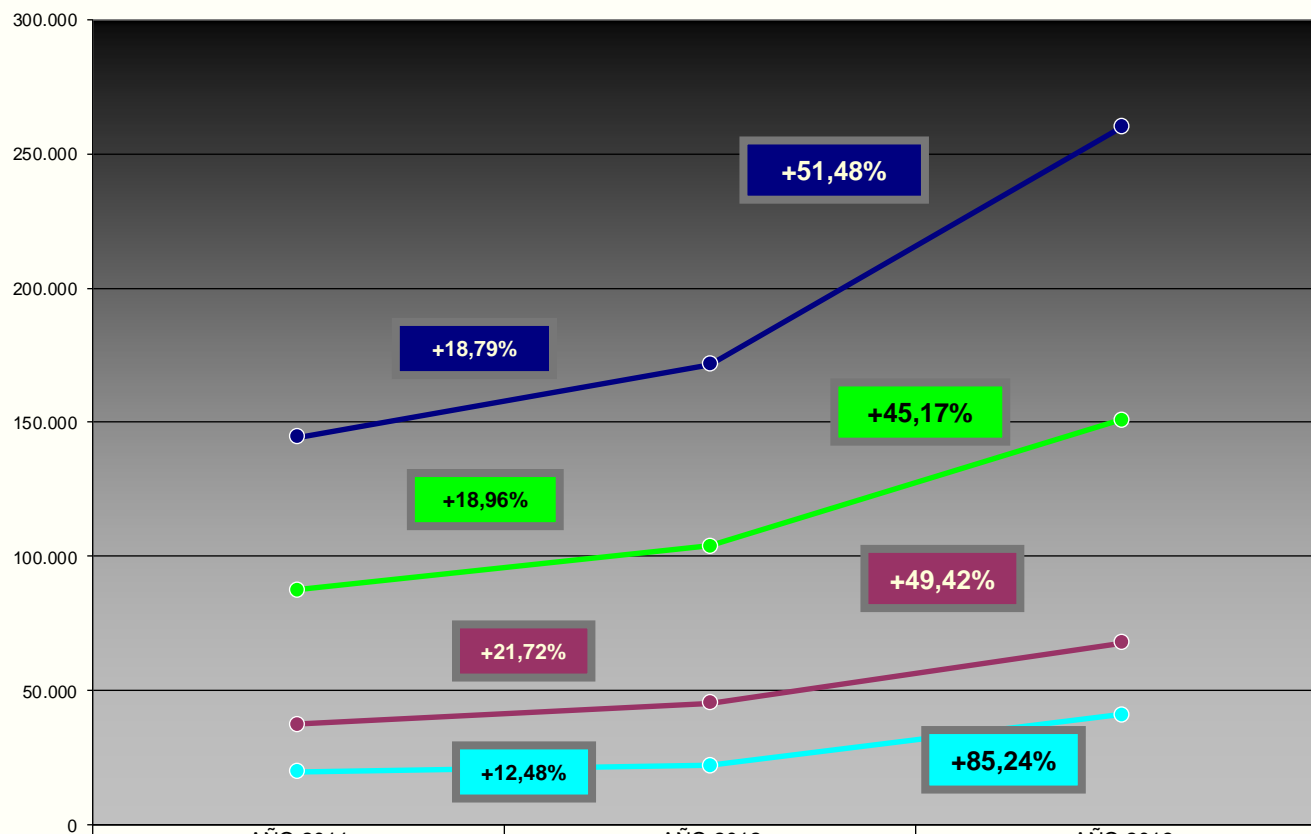

Total servicios= 259.992

GRÁFICA EVOLUTIVA ANUAL DEL TOTAL DE SERVICIOS POR PROVINCIAS 1993/2013

GRÁFICA EVOLUTIVA ANUAL DEL TOTAL DE SERVICIOS POR PROVINCIAS 2011/2013

La actividad de la Unidad mejora un 79,94% entre 2011 y 2013