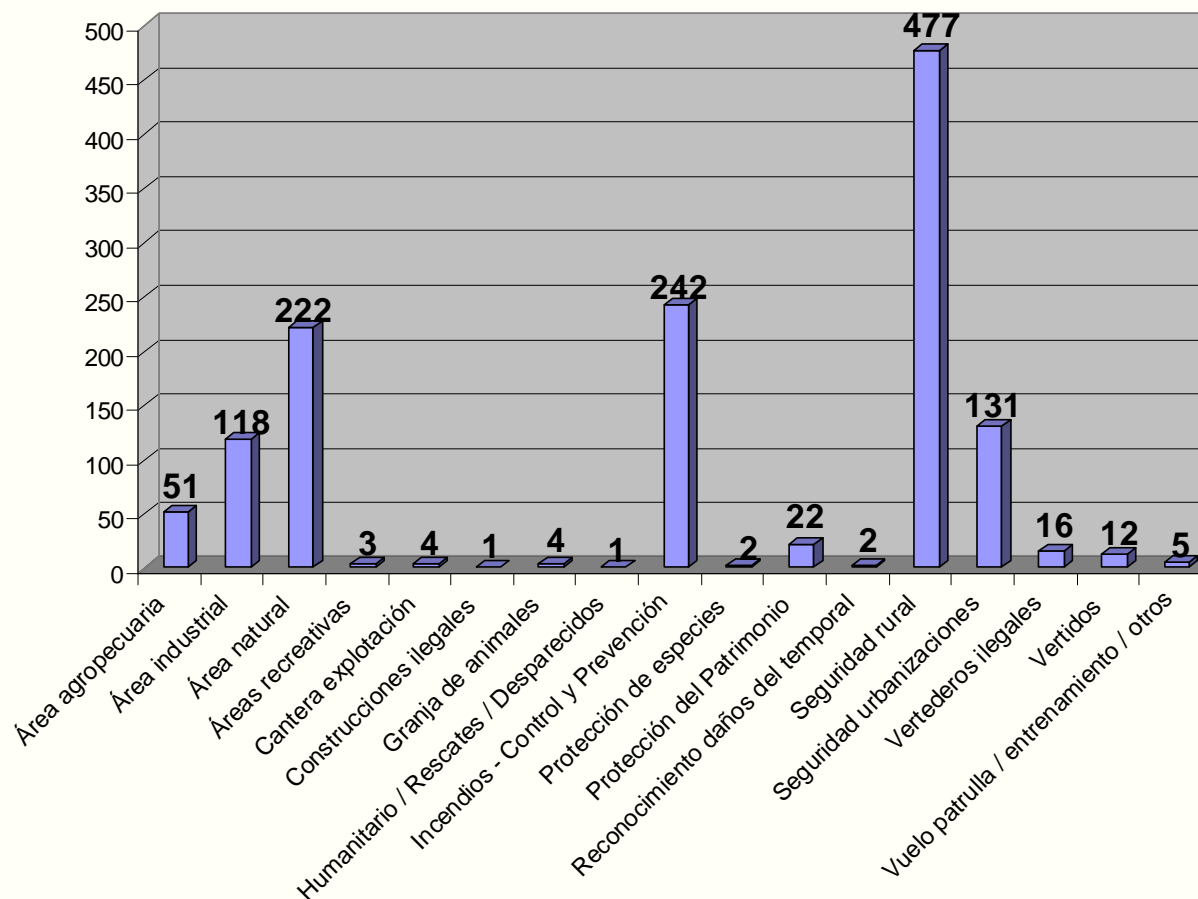

Total servicios derivados Jaume I (año 2013): 1.313