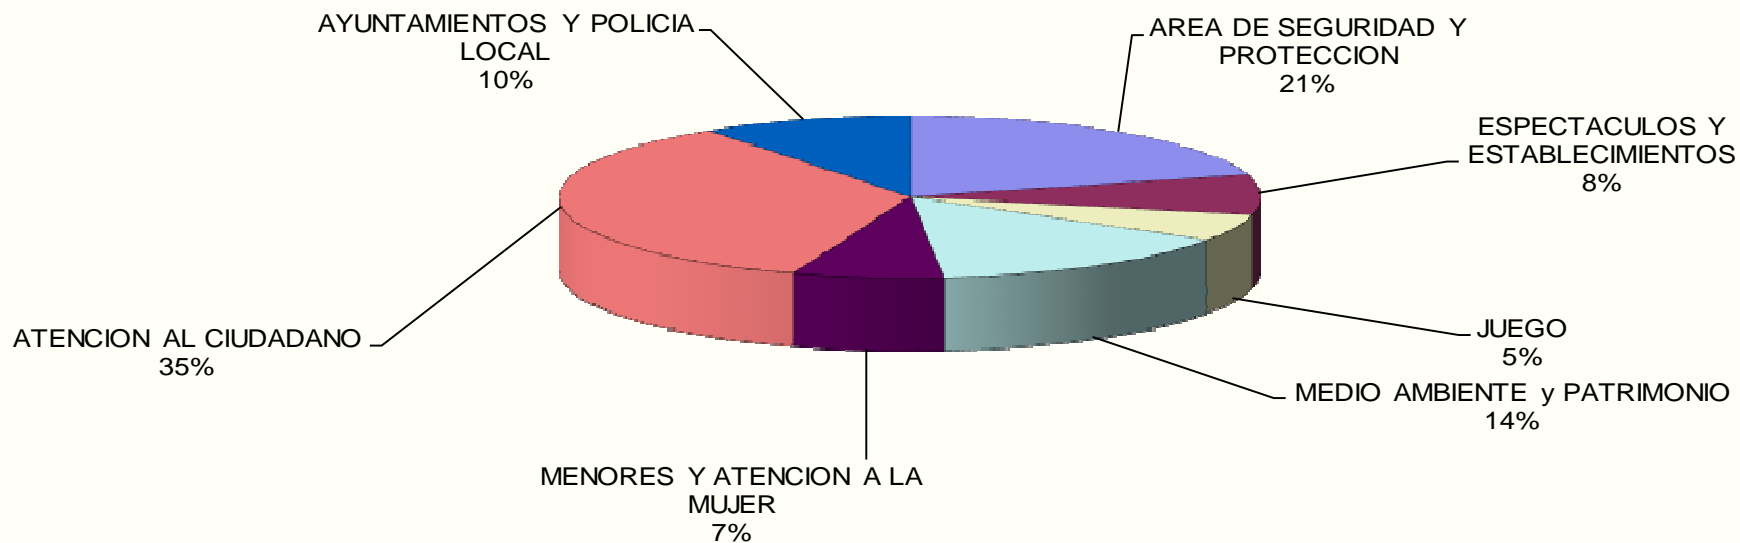

DISTRIBUCIÓN DE SERVICIOS POR ESPECIALIDADES CASTELLÓN 2013