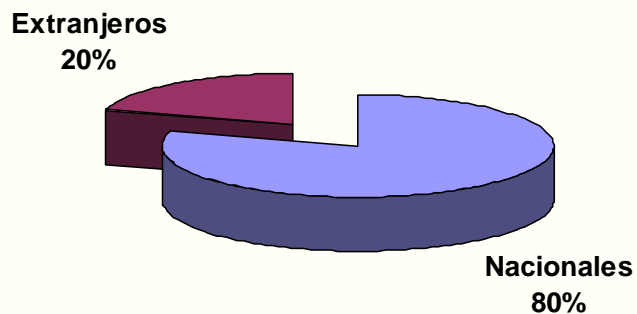

SERVICIOS RELACIONADOS CON INCENDIOS 2011- 2013

La actividad en Atención al Ciudadano mejora un 135,63% entre 2011 y 2013

SERVICIOS DE MENORES 2013

SERVICIOS DE MENORES 2013

TOTAL MENORES= 3.739

Servicios con Menores por Protección

Total : 355

Servicios con Menores por Reforma

Total : 3.384

SERVICIOS EN COLABORACIÓN CON AYUNTAMIENTOS Y CONSELLERIAS 2011-2013

Detenidos

Motivos detenciones*	Valencia	Alicante	Castellón	TOTAL
Contra el patrimonio	65	4	0	69
Contra la salud Pública	29	13	1	43
Menores detenidos	17	36	5	58
Reclamaciones judiciales	31	6	7	44
Malos tratos, Violencia de Género, contra la libertad sexual	25	3	2	30
Desobediencia y resistencia	5	3	3	11
Contra los derechos de los trabajadores	3	8	0	11
Contra la Seguridad Vial	69	5	1	75
Otros (lesiones, atentado, extranjería, daños, etc...)	72	19	0	91