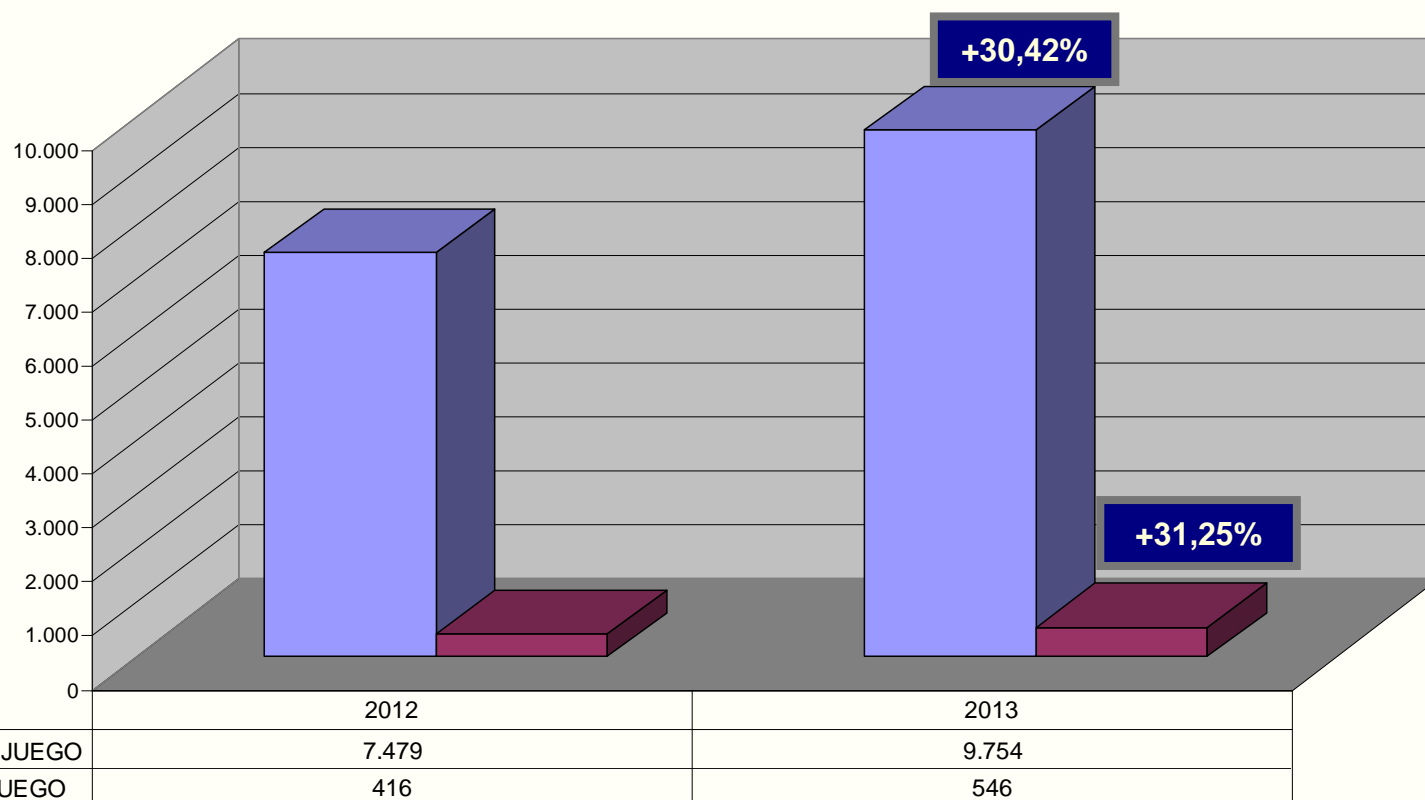

Total servicios= 259.992

GRÁFICA EVOLUTIVA ANUAL DEL TOTAL DE SERVICIOS POR PROVINCIAS 1993/2013

GRÁFICA EVOLUTIVA ANUAL DEL TOTAL DE SERVICIOS POR PROVINCIAS 2011/2013

La actividad de la Unidad mejora un 79,94% entre 2011 y 2013

Total Servicios Espectáculos/Establecimientos

Total Servicios Juego

Inspecciones/propuestas sanción a establecimientos

Inspecciones/propuestas sanción Juego

Personas Implicadas con Relación al Medio Ambiente