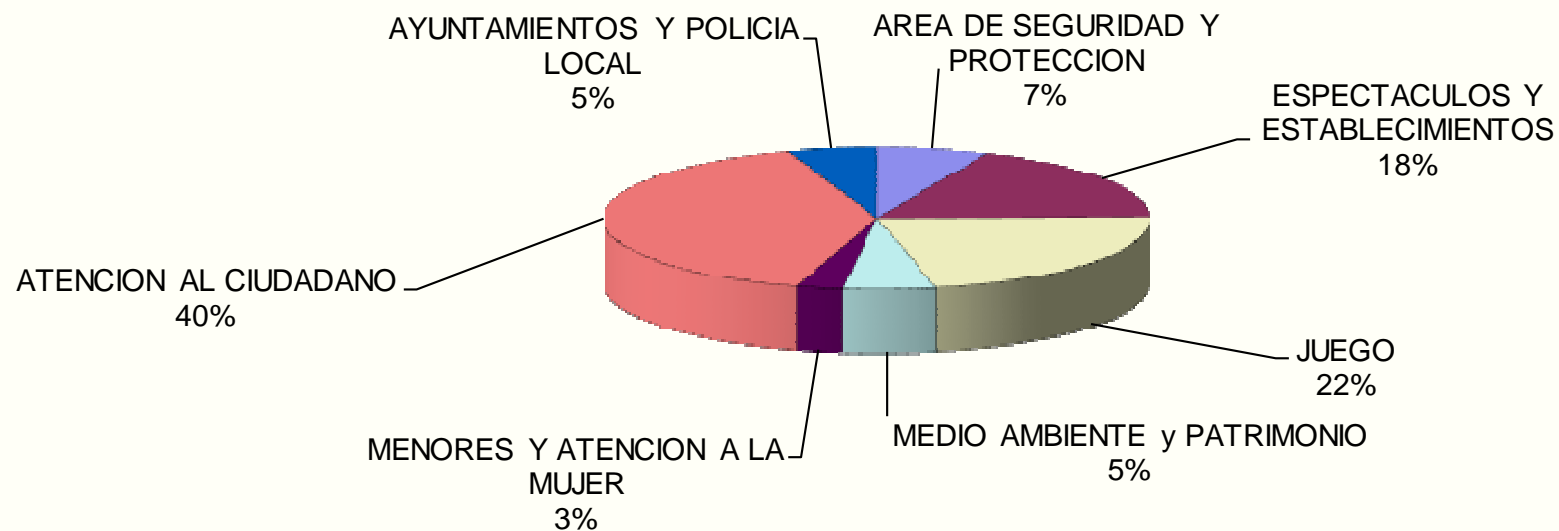

DISTRIBUCIÓN DE SERVICIOS POR ESPECIALIDADES ALICANTE 2013