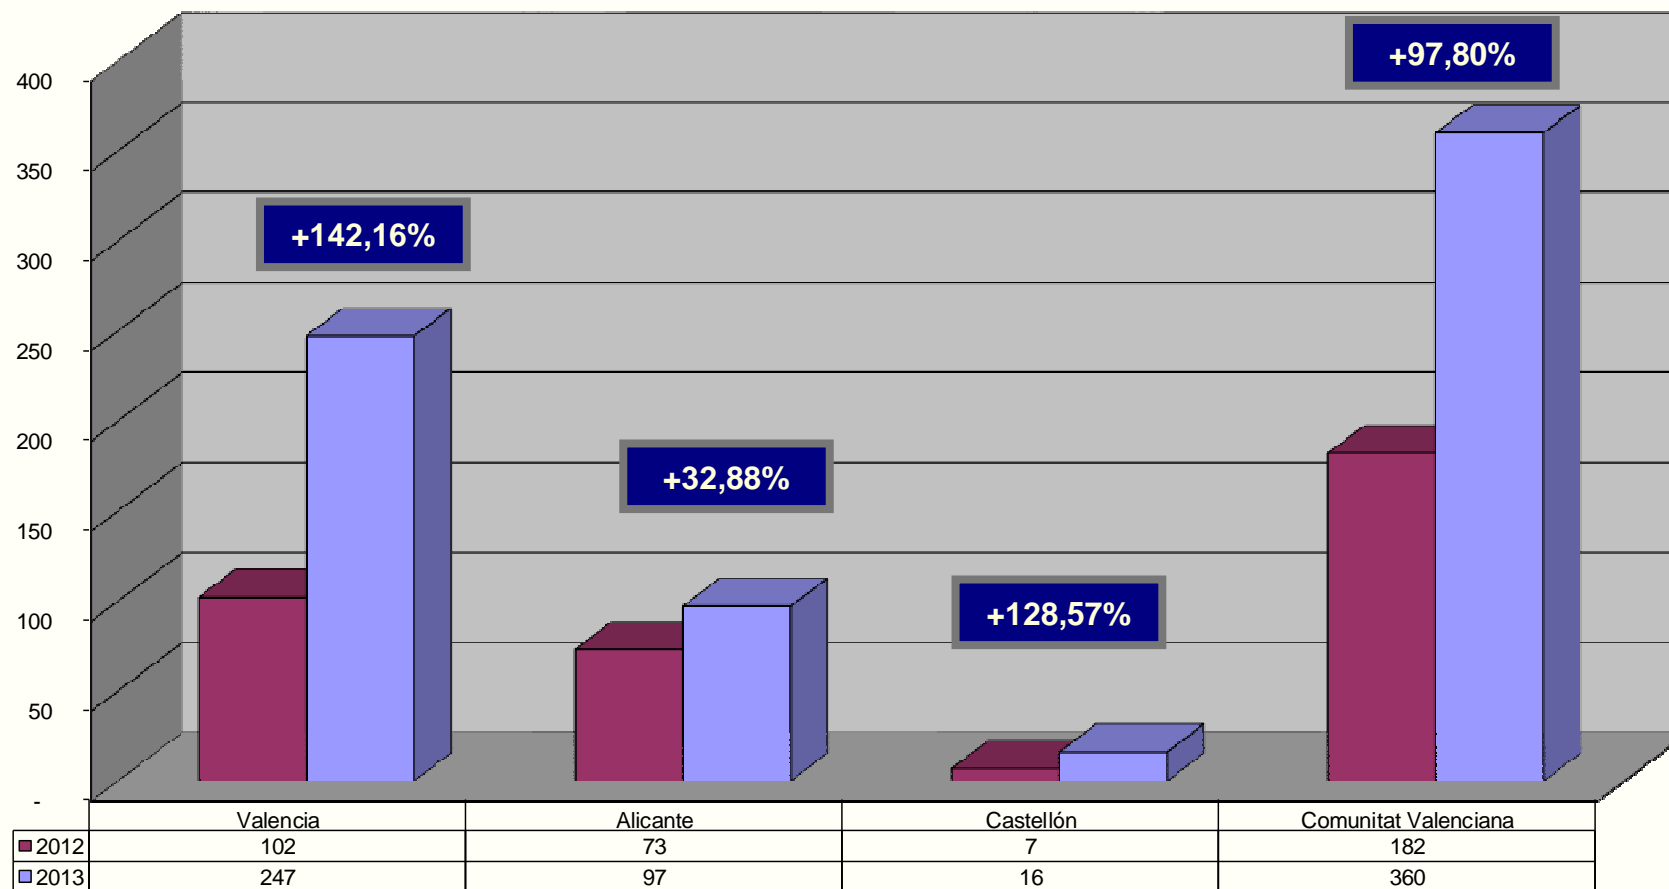

Total : 355

Servicios con Menores por Reforma

Total : 3.384

SERVICIOS EN COLABORACIÓN CON AYUNTAMIENTOS Y CONSELLERIAS 2011-2013

Detenidos

Motivos detenciones*	Valencia	Alicante	Castellón	TOTAL
Contra el patrimonio	65	4	0	69
Contra la salud Pública	29	13	1	43
Menores detenidos	17	36	5	58
Reclamaciones judiciales	31	6	7	44
Malos tratos, Violencia de Género, contra la libertad sexual	25	3	2	30
Desobediencia y resistencia	5	3	3	11
Contra los derechos de los trabajadores	3	8	0	11
Contra la Seguridad Vial	69	5	1	75
Otros (lesiones, atentado, extranjería, daños, etc...)	72	19	0	91