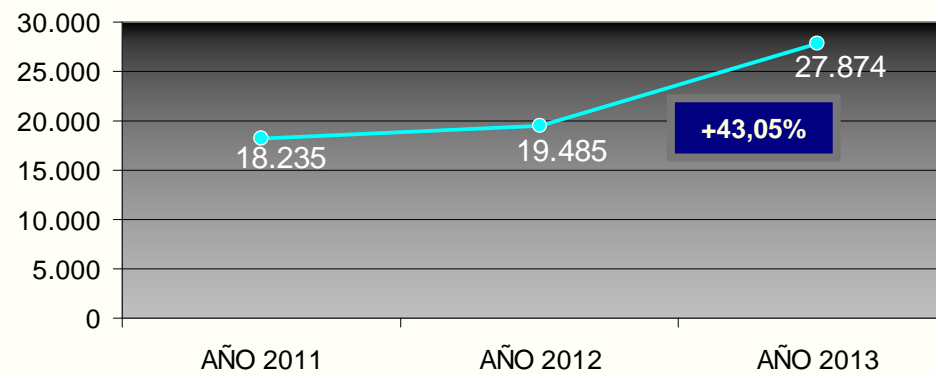

Total Servicios Juego