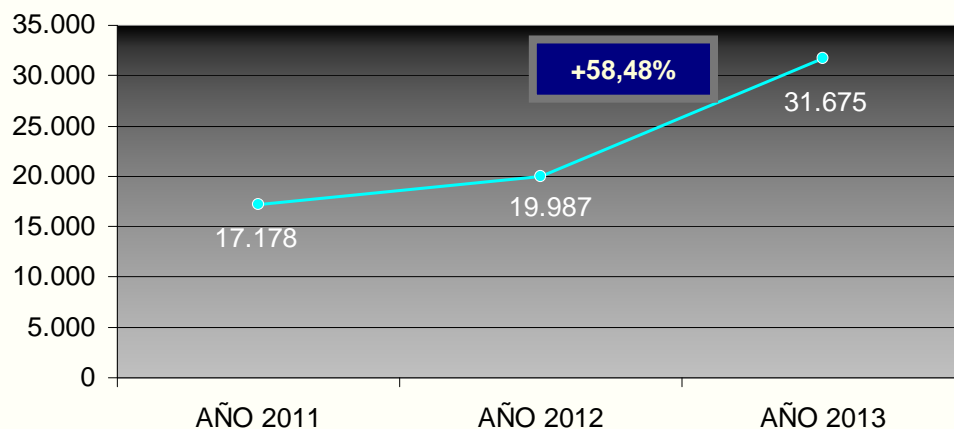

SERVICIOS EN MATERIA DE ESPECTÁCULOS, ESTABLECIMIENTOS Y JUEGO 2011 - 2013

Total Servicios Espectáculos/Establecimientos