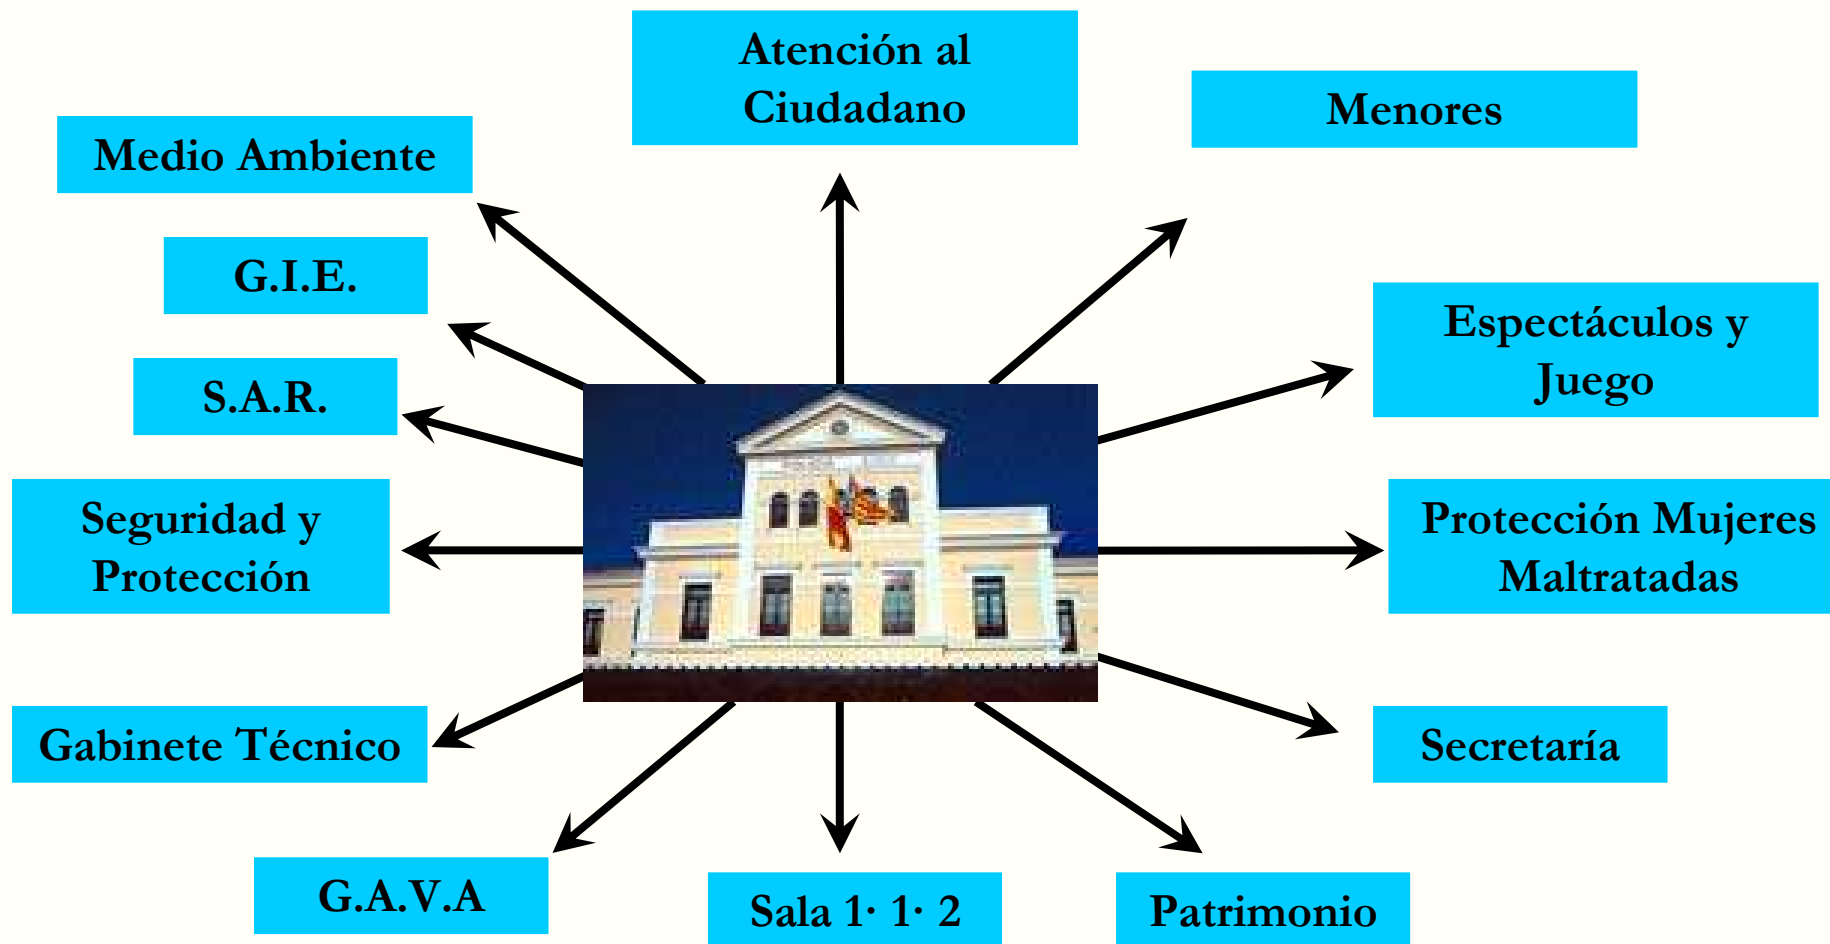

GENERALITAT VALENCIANA
CONSELLERIA DE GOVERNACIÓ I JUSTÍCIA

MEMORIA
ESTADÍSTICA 2013

POLICIA DE LA GENERALITAT

COMUNITAT VALENCIANA

Comisaría Complejo "9 d'Octubre"
(Valencia)

Comisaría Elche

TOTAL SERVICIOS 2013 DISTRIBUCIÓN POR PROVINCIAS

Total servicios= 259.992

GRÁFICA EVOLUTIVA ANUAL DEL TOTAL DE SERVICIOS POR PROVINCIAS 1993/2013

GRÁFICA EVOLUTIVA ANUAL DEL TOTAL DE SERVICIOS POR PROVINCIAS 2011/2013

La actividad de la Unidad mejora un 79,94% entre 2011 y 2013