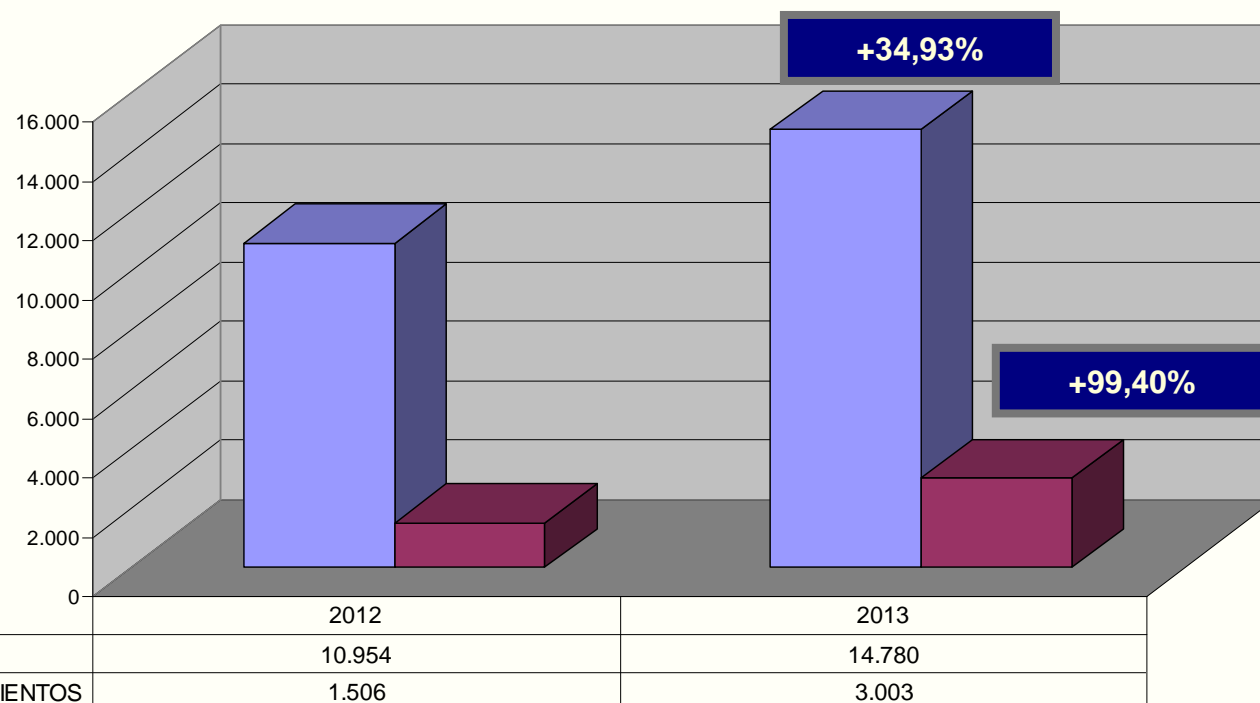

Total servicios= 259.992

GRÁFICA EVOLUTIVA ANUAL DEL TOTAL DE SERVICIOS POR PROVINCIAS 1993/2013

GRÁFICA EVOLUTIVA ANUAL DEL TOTAL DE SERVICIOS POR PROVINCIAS 2011/2013

La actividad de la Unidad mejora un 79,94% entre 2011 y 2013

Total Servicios Espectáculos/Establecimientos

Total Servicios Juego

Inspecciones/propuestas sanción a establecimientos

Inspecciones/propuestas sanción Juego

Personas Implicadas con Relación al Medio Ambiente

SERVICIOS RELACIONADOS CON INCENDIOS 2011- 2013

La actividad en Atención al Ciudadano mejora un 135,63% entre 2011 y 2013

SERVICIOS DE MENORES 2013

SERVICIOS DE MENORES 2013

TOTAL MENORES= 3.739

Servicios con Menores por Protección