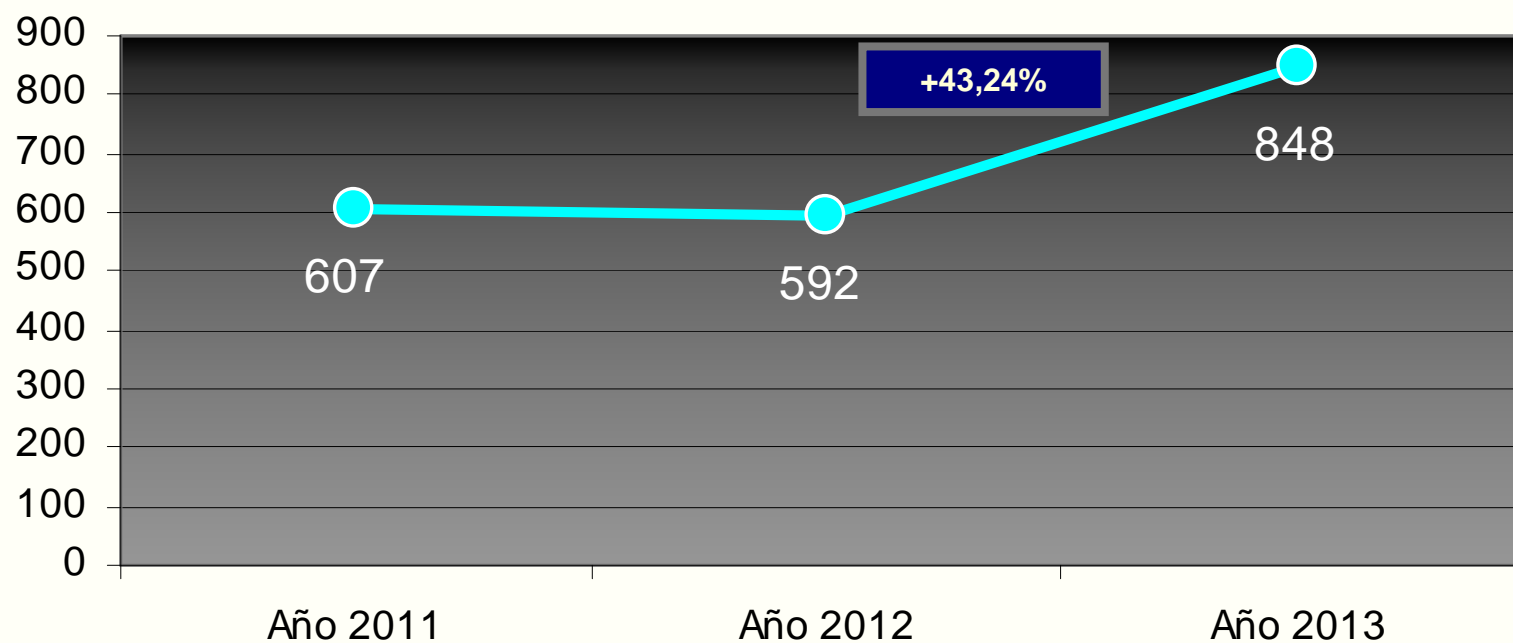

Total servicios= 259.992

GRÁFICA EVOLUTIVA ANUAL DEL TOTAL DE SERVICIOS POR PROVINCIAS 1993/2013

GRÁFICA EVOLUTIVA ANUAL DEL TOTAL DE SERVICIOS POR PROVINCIAS 2011/2013

La actividad de la Unidad mejora un 79,94% entre 2011 y 2013

SERVICIOS RELACIONADOS CON INCENDIOS 2011- 2013

La actividad en Atención al Ciudadano mejora un 135,63% entre 2011 y 2013

SERVICIOS DE MENORES 2013

SERVICIOS DE MENORES 2013

TOTAL MENORES= 3.739

Servicios con Menores por Protección