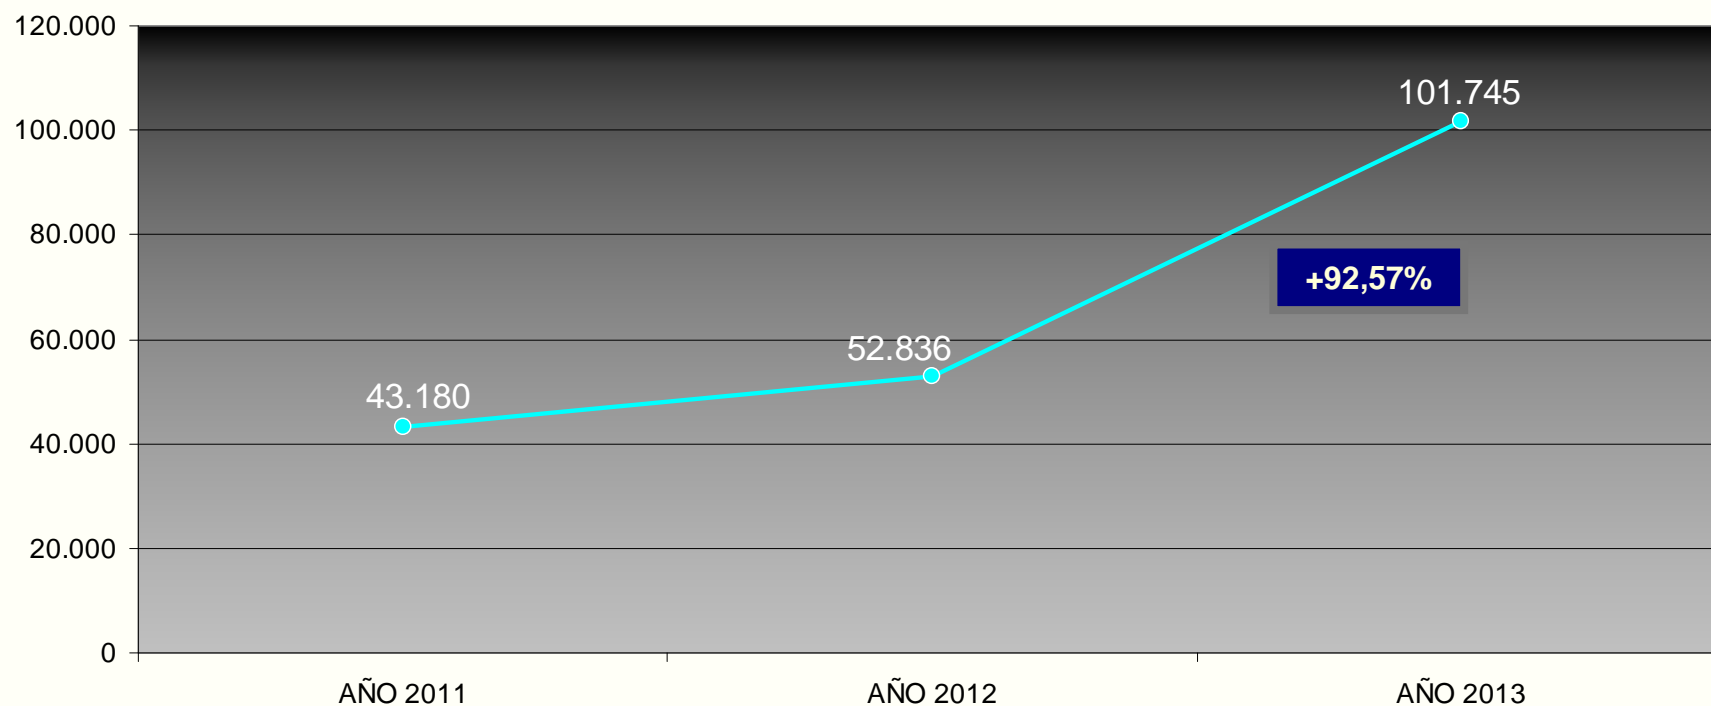

Total servicios= 259.992

GRÁFICA EVOLUTIVA ANUAL DEL TOTAL DE SERVICIOS POR PROVINCIAS 1993/2013

GRÁFICA EVOLUTIVA ANUAL DEL TOTAL DE SERVICIOS POR PROVINCIAS 2011/2013

La actividad de la Unidad mejora un 79,94% entre 2011 y 2013

Total Servicios Espectáculos/Establecimientos

Total Servicios Juego

Inspecciones/propuestas sanción a establecimientos

Inspecciones/propuestas sanción Juego

Personas Implicadas con Relación al Medio Ambiente

SERVICIOS RELACIONADOS CON INCENDIOS 2011- 2013

La actividad en Atención al Ciudadano mejora un 135,63% entre 2011 y 2013

SERVICIOS DE MENORES 2013

SERVICIOS DE MENORES 2013

TOTAL MENORES= 3.739

Servicios con Menores por Protección