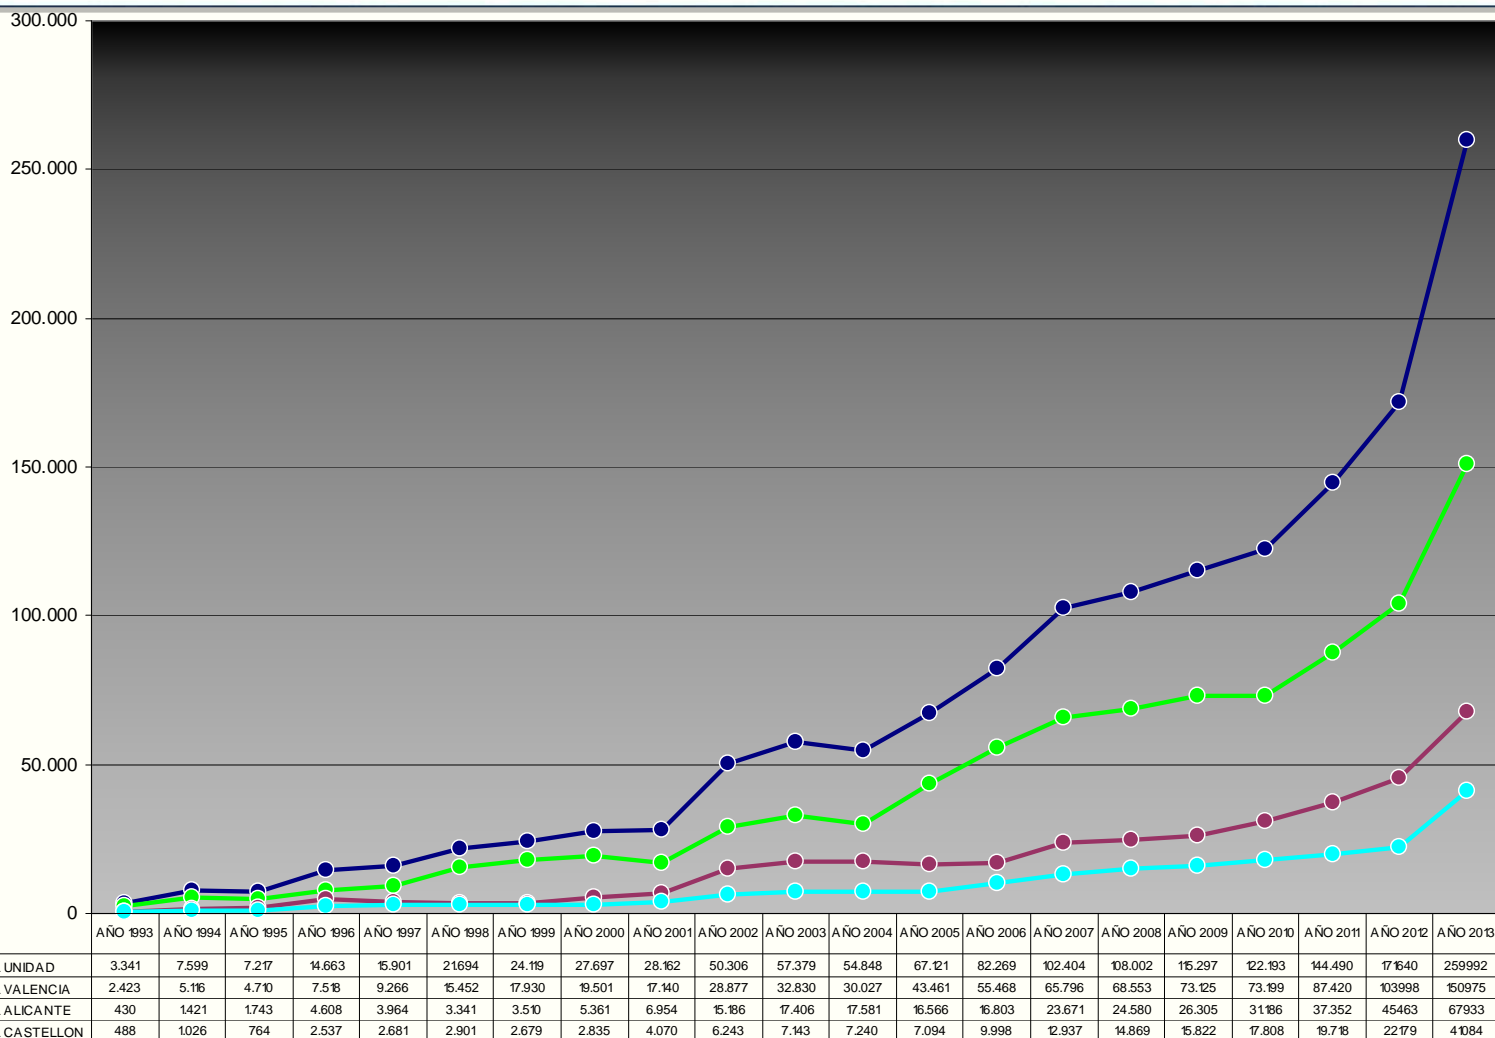

GENERALITAT VALENCIANA
CONSELLERIA DE GOVERNACIÓ I JUSTÍCIA

MEMORIA
ESTADÍSTICA 2013

POLICIA DE LA GENERALITAT

COMUNITAT VALENCIANA

Comisaría Complejo "9 d'Octubre"
(Valencia)

Comisaría Elche

TOTAL SERVICIOS 2013 DISTRIBUCIÓN POR PROVINCIAS

Total servicios= 259.992

GRÁFICA EVOLUTIVA ANUAL DEL TOTAL DE SERVICIOS POR PROVINCIAS 1993/2013

GRÁFICA EVOLUTIVA ANUAL DEL TOTAL DE SERVICIOS POR PROVINCIAS 2011/2013

La actividad de la Unidad mejora un 79,94% entre 2011 y 2013