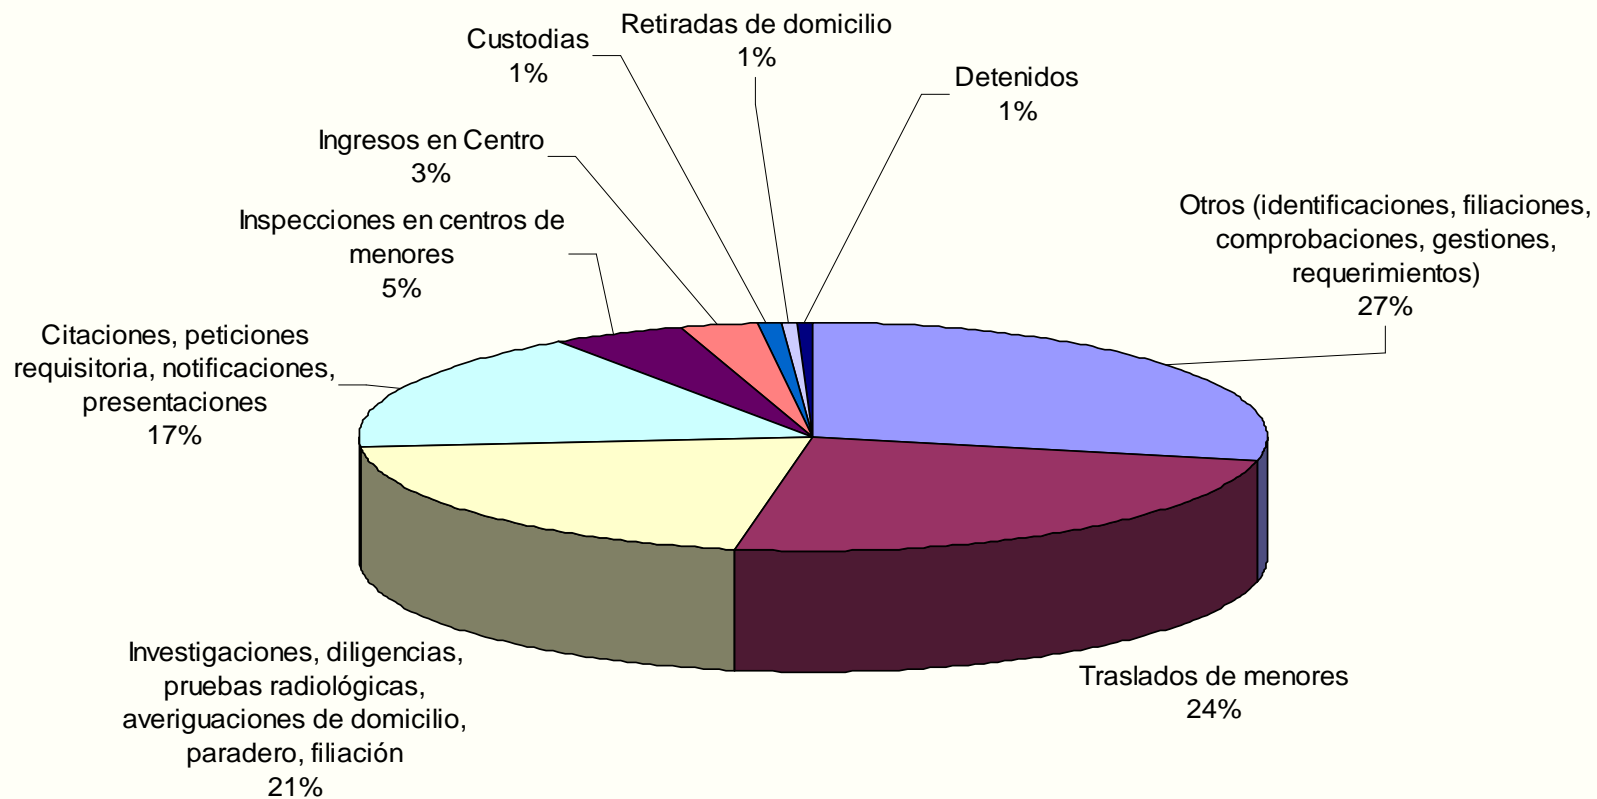

Total servicios= 259.992

GRÁFICA EVOLUTIVA ANUAL DEL TOTAL DE SERVICIOS POR PROVINCIAS 1993/2013

GRÁFICA EVOLUTIVA ANUAL DEL TOTAL DE SERVICIOS POR PROVINCIAS 2011/2013

La actividad de la Unidad mejora un 79,94% entre 2011 y 2013

Total Servicios Espectáculos/Establecimientos

Total Servicios Juego

Inspecciones/propuestas sanción a establecimientos

Inspecciones/propuestas sanción Juego

Personas Implicadas con Relación al Medio Ambiente

SERVICIOS RELACIONADOS CON INCENDIOS 2011- 2013

La actividad en Atención al Ciudadano mejora un 135,63% entre 2011 y 2013

SERVICIOS DE MENORES 2013

SERVICIOS DE MENORES 2013

TOTAL MENORES= 3.739

Servicios con Menores por Protección