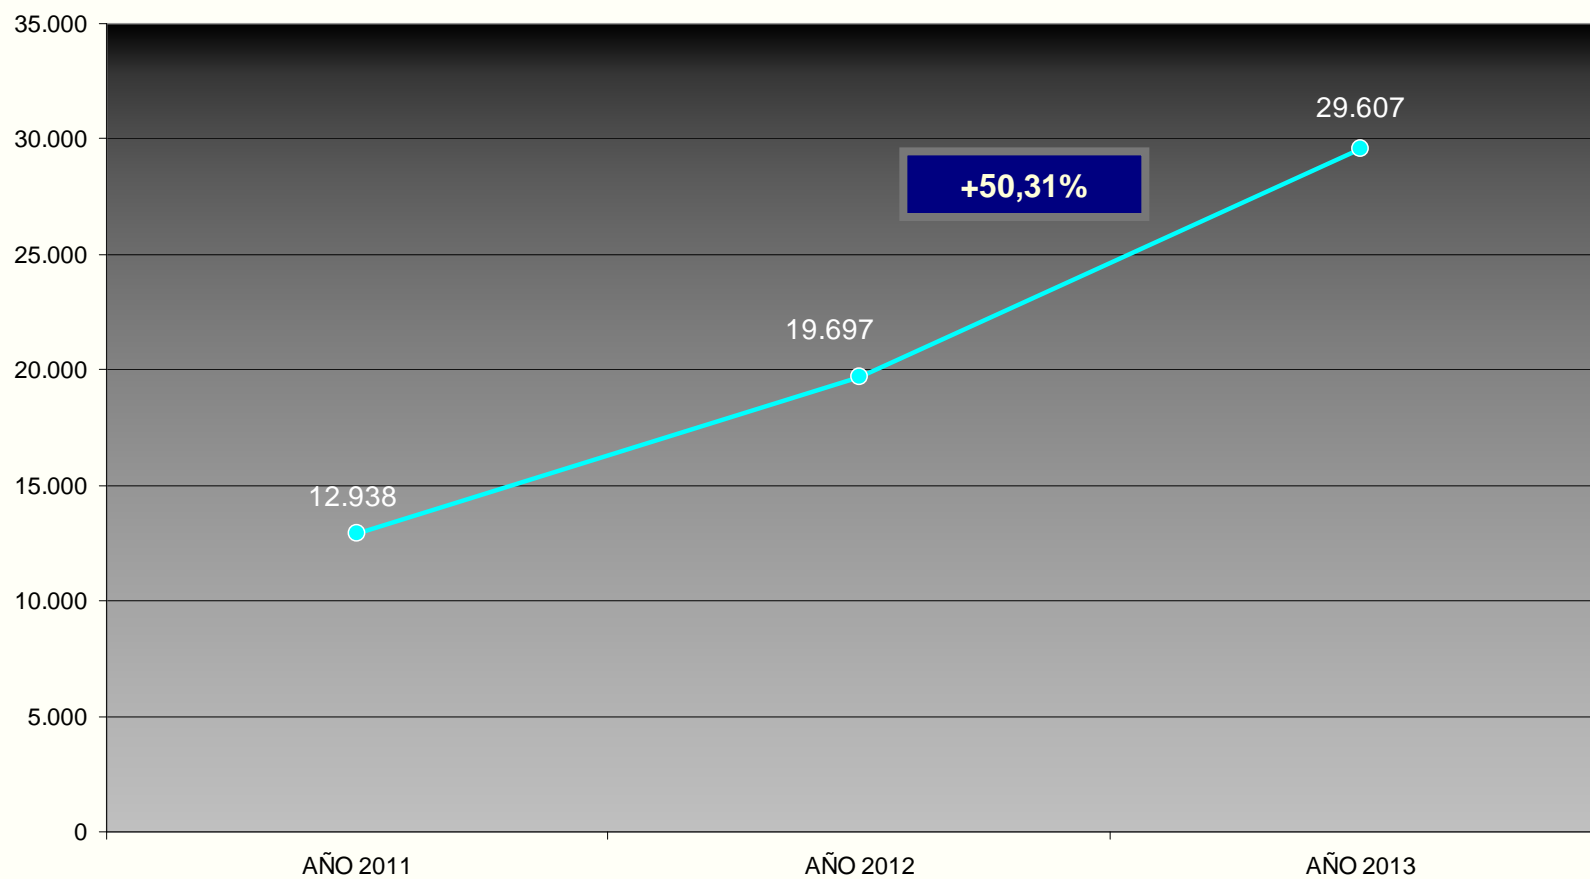

Total servicios= 259.992

GRÁFICA EVOLUTIVA ANUAL DEL TOTAL DE SERVICIOS POR PROVINCIAS 1993/2013

GRÁFICA EVOLUTIVA ANUAL DEL TOTAL DE SERVICIOS POR PROVINCIAS 2011/2013

La actividad de la Unidad mejora un 79,94% entre 2011 y 2013

Total Servicios Espectáculos/Establecimientos

Total Servicios Juego

Inspecciones/propuestas sanción a establecimientos

Inspecciones/propuestas sanción Juego

Personas Implicadas con Relación al Medio Ambiente

SERVICIOS RELACIONADOS CON INCENDIOS 2011- 2013

La actividad en Atención al Ciudadano mejora un 135,63% entre 2011 y 2013

SERVICIOS DE MENORES 2013

SERVICIOS DE MENORES 2013

TOTAL MENORES= 3.739

Servicios con Menores por Protección