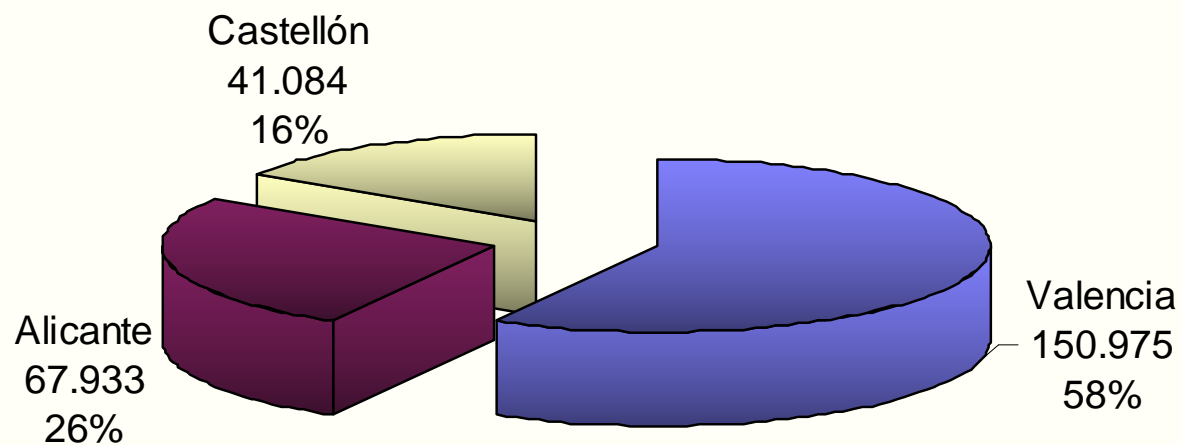

GENERALITAT VALENCIANA
CONSELLERIA DE GOVERNACIÓ I JUSTÍCIA

MEMORIA
ESTADÍSTICA 2013

POLICIA DE LA GENERALITAT

COMUNITAT VALENCIANA

Comisaría Complejo "9 d'Octubre"
(Valencia)

Comisaría Elche

TOTAL SERVICIOS 2013 DISTRIBUCIÓN POR PROVINCIAS

Total servicios= 259.992

GRÁFICA EVOLUTIVA ANUAL DEL TOTAL DE SERVICIOS POR PROVINCIAS 1993/2013

GRÁFICA EVOLUTIVA ANUAL DEL TOTAL DE SERVICIOS POR PROVINCIAS 2011/2013

La actividad de la Unidad mejora un 79,94% entre 2011 y 2013