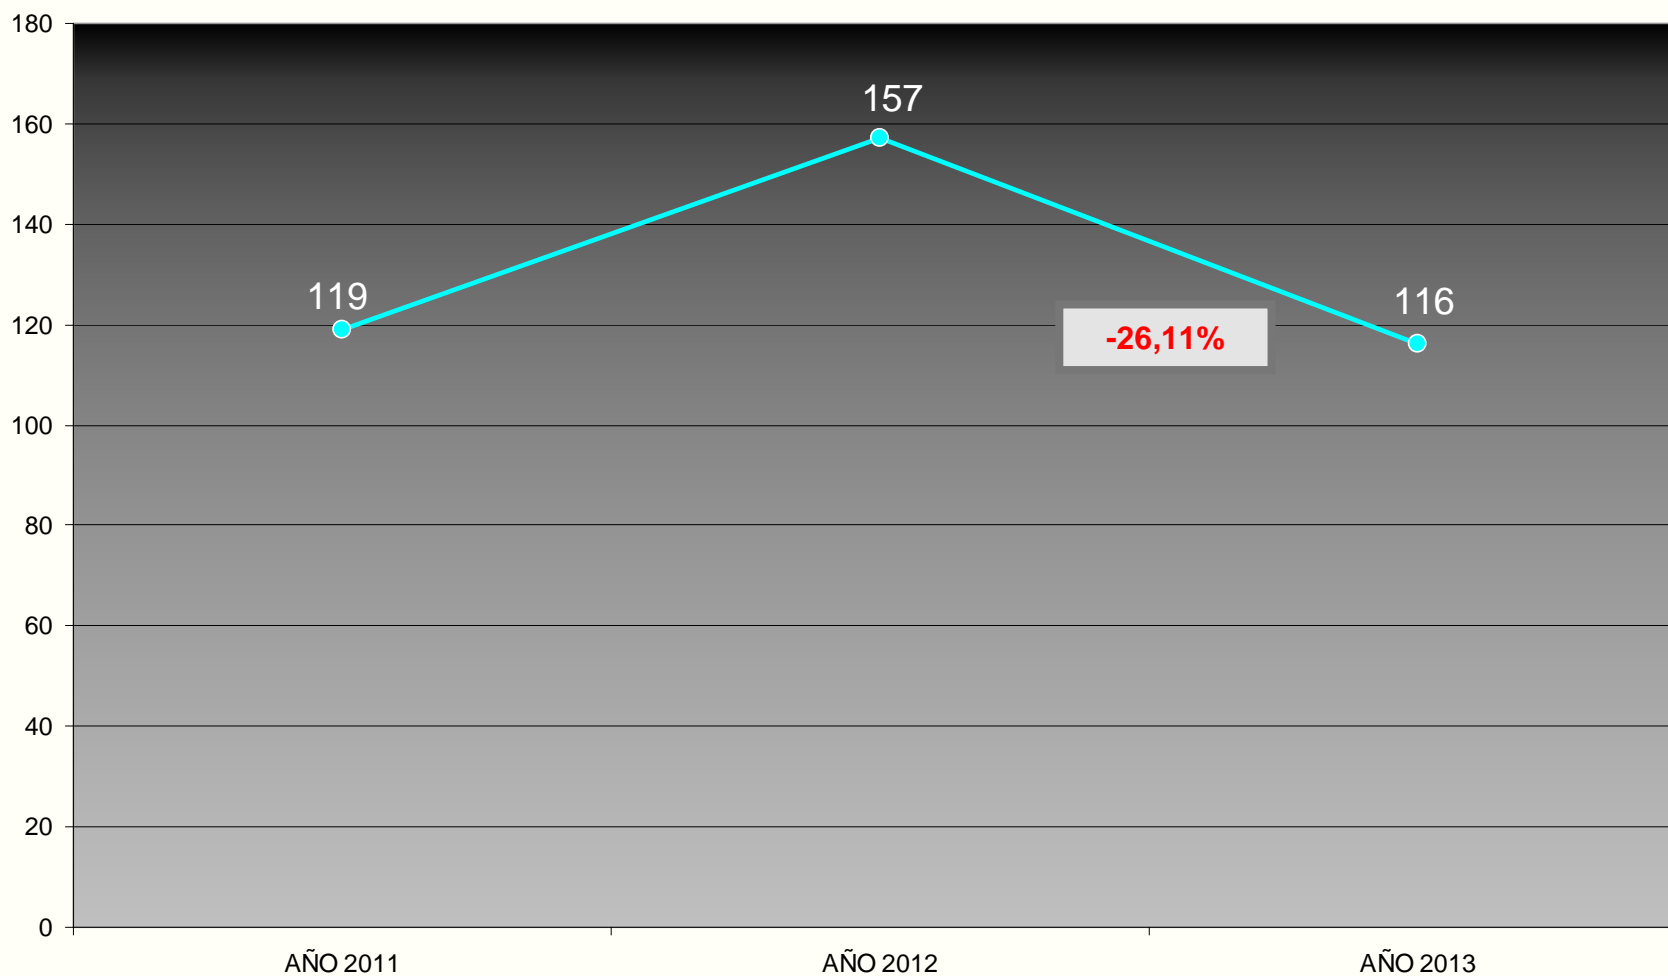

Total servicios= 259.992

GRÁFICA EVOLUTIVA ANUAL DEL TOTAL DE SERVICIOS POR PROVINCIAS 1993/2013

GRÁFICA EVOLUTIVA ANUAL DEL TOTAL DE SERVICIOS POR PROVINCIAS 2011/2013

La actividad de la Unidad mejora un 79,94% entre 2011 y 2013

Total Servicios Espectáculos/Establecimientos

Total Servicios Juego

Inspecciones/propuestas sanción a establecimientos

Inspecciones/propuestas sanción Juego

Personas Implicadas con Relación al Medio Ambiente

SERVICIOS RELACIONADOS CON INCENDIOS 2011- 2013

La actividad en Atención al Ciudadano mejora un 135,63% entre 2011 y 2013

SERVICIOS DE MENORES 2013

SERVICIOS DE MENORES 2013

TOTAL MENORES= 3.739

Servicios con Menores por Protección