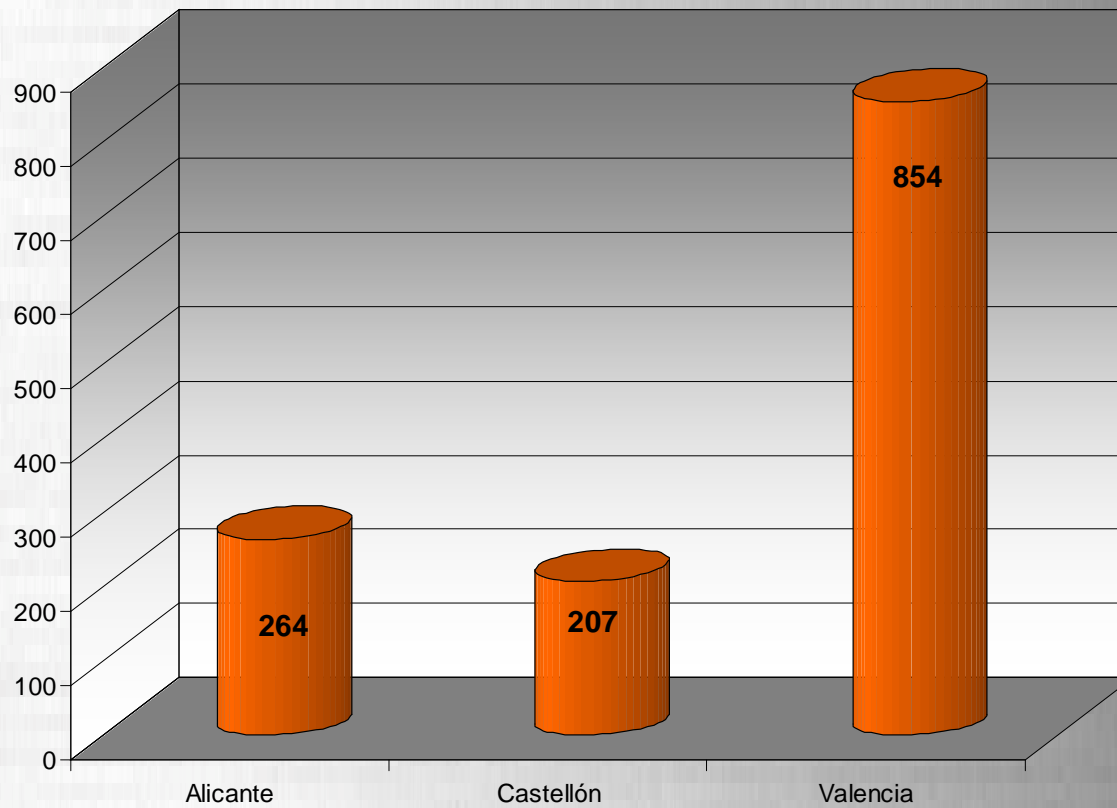

DISPOSITIVO DE SEGURIDAD RURAL Periodo noviembre-diciembre 2010

Total personas identificadas = 1.325