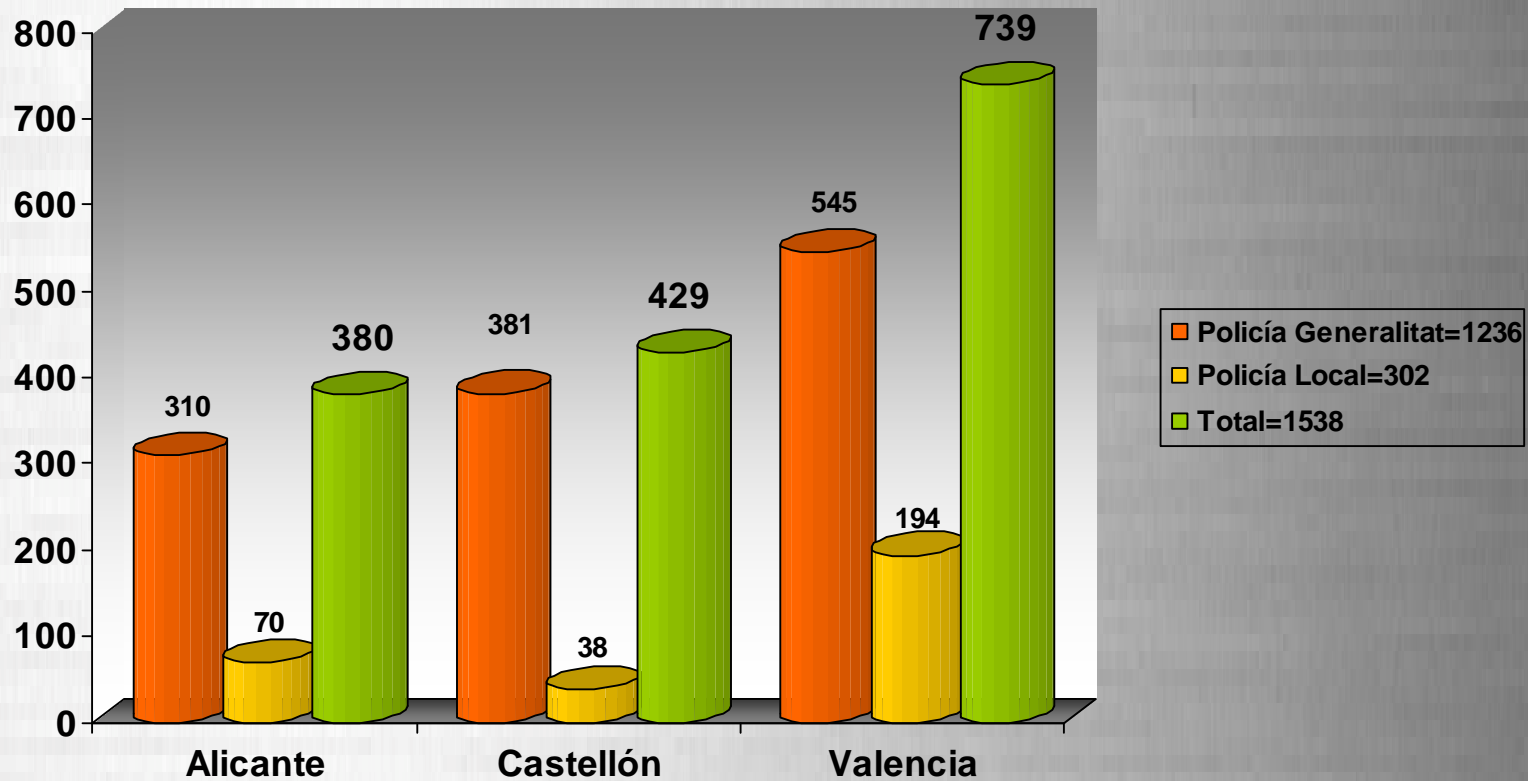

El Grupo de Medio Ambiente realizó durante el 2010 un total de 10.250 servicios, entre los que destacan dos hombres detenidos en Vilamartxant y Fuenterrobles por un presunto delito contra la salud pública (engorde ilegal de ganado).

DISPOSITIVOS DE SEGURIDAD RURAL Periodo noviembre-diciembre 2010

El dispositivo preventivo de seguridad rural se puso en marcha el pasado 13 de noviembre y en el que la Policía de la Generalitat han identificado a 1.325 personas, inspeccionado a 4.059 vehículos y han sometido a inspección y control 37.450 kilos de fruta.

DISPOSITIVO DE SEGURIDAD RURAL Periodo noviembre-diciembre 2010

Total municipios patrullados = 76

DISPOSITIVO DE SEGURIDAD RURAL Periodo noviembre-diciembre 2010

Número de efectivos

DISPOSITIVO DE SEGURIDAD RURAL Periodo noviembre-diciembre 2010