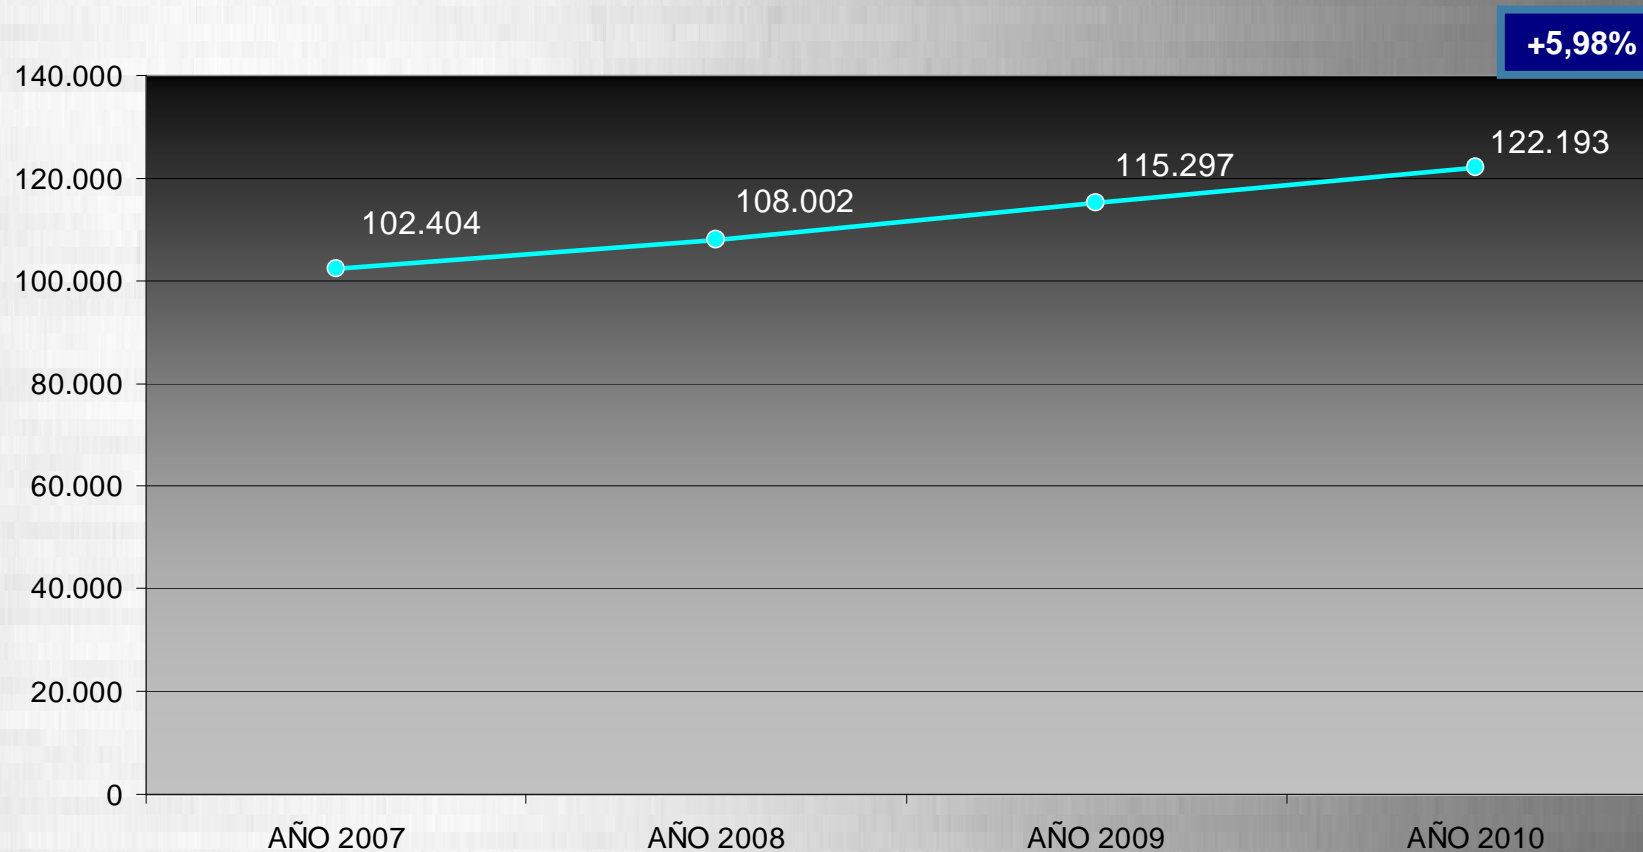

GENERALITAT
VALENCIANA
CONSELLERIA DE GOVERNACIÓ

POLICÍA DE LA GENERALITAT MEMORIA ESTADÍSTICA 2010

COMUNITAT VALENCIANA

**RESULTADOS ESTADÍSTICOS
COMUNITAT VALENCIANA**

TOTAL SERVICIOS EN LA COMUNITAT 2007-2010

RELACIÓ ENTRE NÚMERO DE EFECTIVOS Y NÚMERO DE ACTUACIONES 2007-2010

Ratio actuaciones por Efectivo

+7,39%

RELACIÓ ENTRE NÚMERO DE EFECTIVOS Y NÚMERO DE ACTUACIONES 2007-2010

TOTAL SERVICIOS 2010 DISTRIBUCIÓN POR PROVINCIAS

Total Actuaciones= 122.193

Enero 2010: La Policía de la Generalitat en colaboración con Policía Nacional detiene a tres jóvenes como presuntos autores de un delito de homicidio en el metro.

Durante el periodo de octubre a diciembre agentes del Grupo de Espectáculos realizaron un Dispositivo Especial en la Zona de ZAS del Carmen con un resultado de 186 inspecciones de locales.