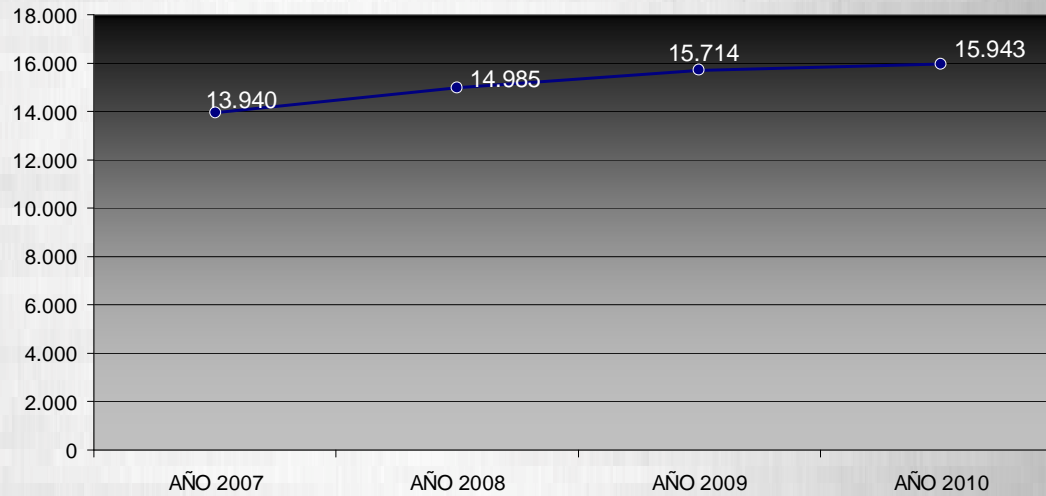

SERVICIOS EN MATERIA DE JUEGO

2007-2010

Total Servicios Juego

+1,46%