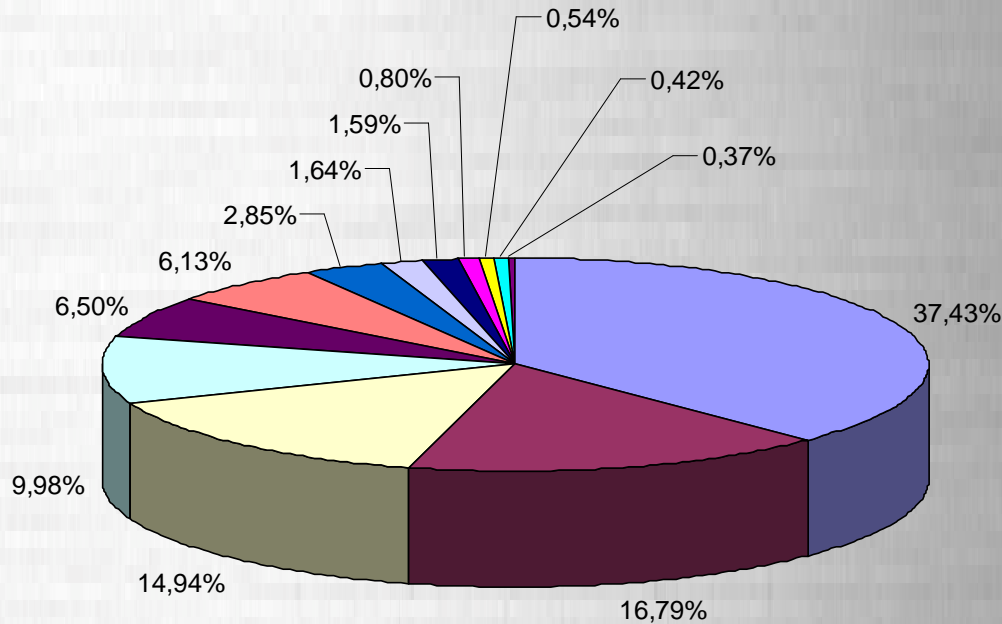

Total servicios con Menores: 12.505

- OTROS
- CITACIONES
- TRASLADO DE MENORES
- AVERIGUACION DE DOMICILIO
- INSPECCIONES CENTROS MENORES
- INVESTIGACIONES
- AVERIGUACIONES DE PARADERO
- INGRESOS EN CENTRO
- AVERIGUACIONES DATOS DE FILIACION
- PETICION REQUISITORIA BASE DE DATOS
- NOTIFICACIONES
- RETIRADAS DOMICILIO
- DETENIDOS