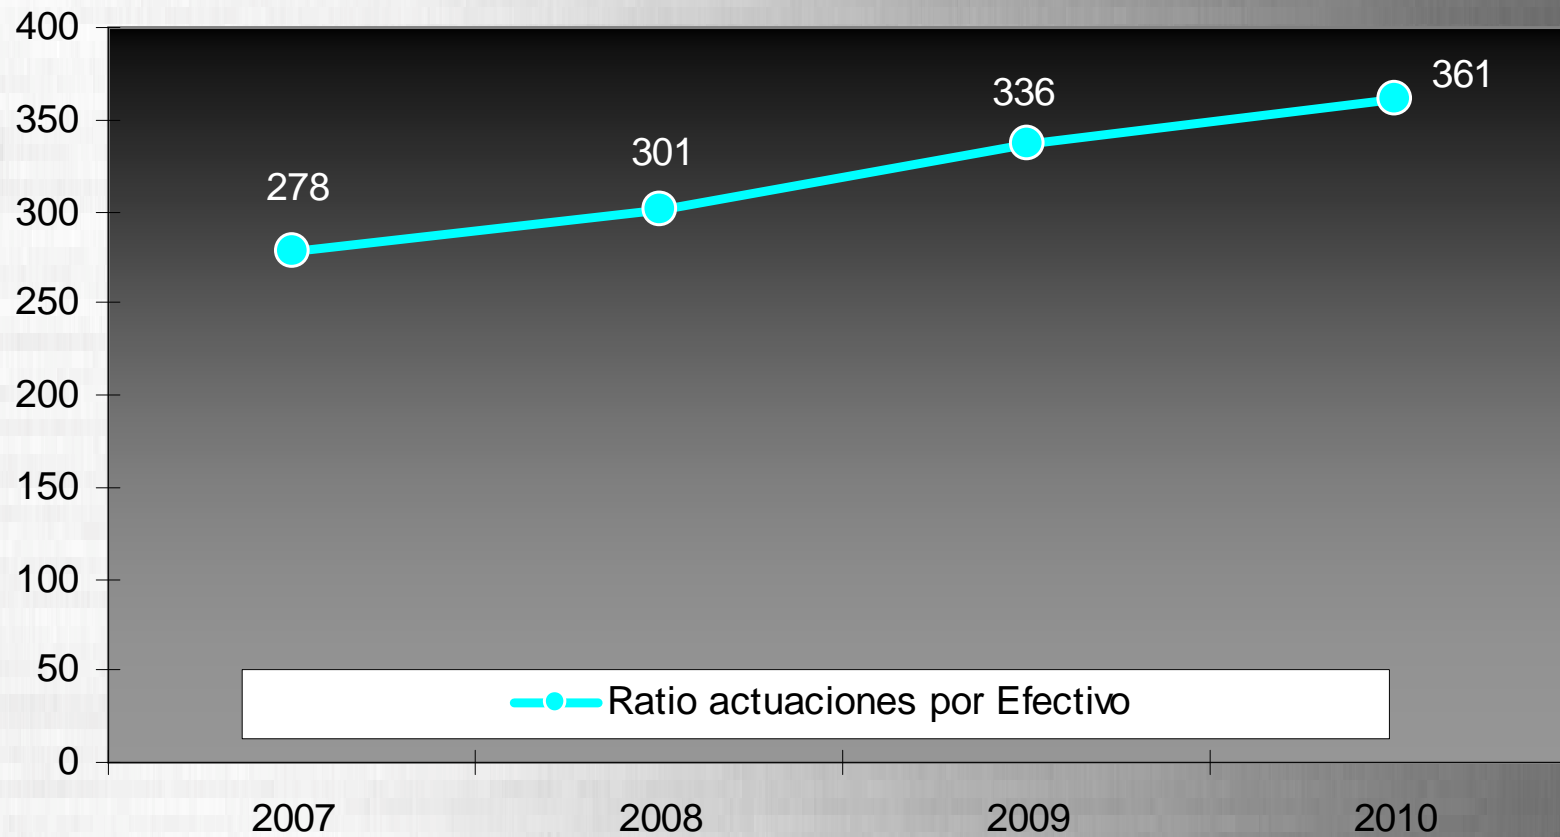

RELACIÓ ENTRE NÚMERO DE EFECTIVOS Y NÚMERO DE ACTUACIONES 2007-2010

Ratio actuaciones por Efectivo

+7,39%

RELACIÓ ENTRE NÚMERO DE EFECTIVOS Y NÚMERO DE ACTUACIONES 2007-2010

TOTAL SERVICIOS 2010 DISTRIBUCIÓN POR PROVINCIAS

Total Actuaciones= 122.193

Enero 2010: La Policía de la Generalitat en colaboración con Policía Nacional detiene a tres jóvenes como presuntos autores de un delito de homicidio en el metro.

Durante el periodo de octubre a diciembre agentes del Grupo de Espectáculos realizaron un Dispositivo Especial en la Zona de ZAS del Carmen con un resultado de 186 inspecciones de locales.