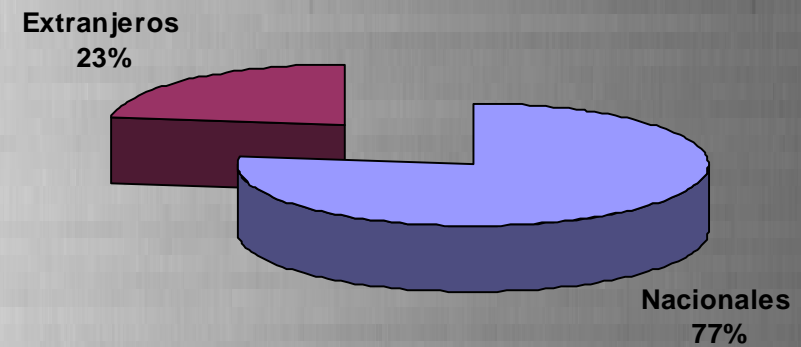

Durante el 2010, agentes de Servicios de Menores y Atención a la Mujer han realizado 12.505 actuaciones, entre los que destacan un servicio en Mislata donde Técnicos del área del Menor de la Conselleria de Bienestar Social junto a agentes de la Policía de la Generalitat trasladaron a dos hermanos a un centro de menores, ya que la madre había solicitado que fueran acogidos por la Generalitat Valenciana por su supuesto carácter violento.

Total servicios con Menores: 12.505

- OTROS
- CITACIONES
- TRASLADO DE MENORES
- AVERIGUACION DE DOMICILIO
- INSPECCIONES CENTROS MENORES
- INVESTIGACIONES
- AVERIGUACIONES DE PARADERO
- INGRESOS EN CENTRO
- AVERIGUACIONES DATOS DE FILIACION
- PETICION REQUISITORIA BASE DE DATOS
- NOTIFICACIONES
- RETIRADAS DOMICILIO
- DETENIDOS

Total Menores: 4.652

Clasificación de Menores por Protección

Total : 706

Clasificación de Menores por Reforma

Total : 3.946

Los agentes de la Policía de la Generalitat han incrementado en un 24.96% sus actuaciones en colaboración de los diferentes Ayuntamientos y Consellerias. En concreto durante el 2010, se ha colaborado en 3.224 ocasiones, frente a las 2.580 que se registraron durante el año pasado. Muchos de estos servicios suele producirse en colaboración con Policía Local durante la celebración de las fiestas populares o por aglomeración de público en actos diversos, muy habitual sobre todo en los meses de verano, y también en diferentes casos como la identificación preventiva de personas o la localización de vehículos.