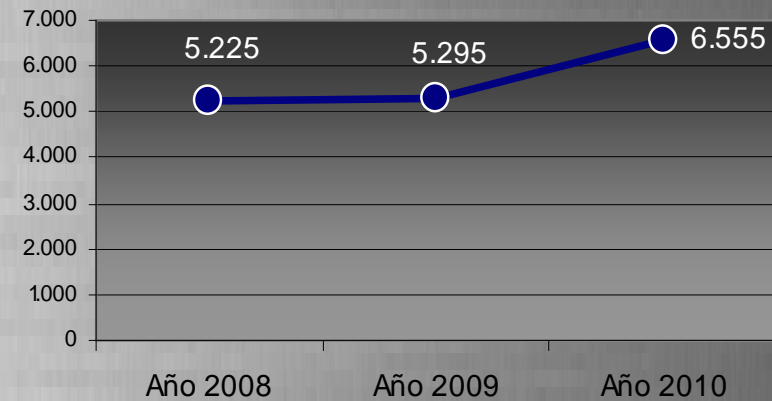

+23,80%

Locales Inspeccionados por Juego