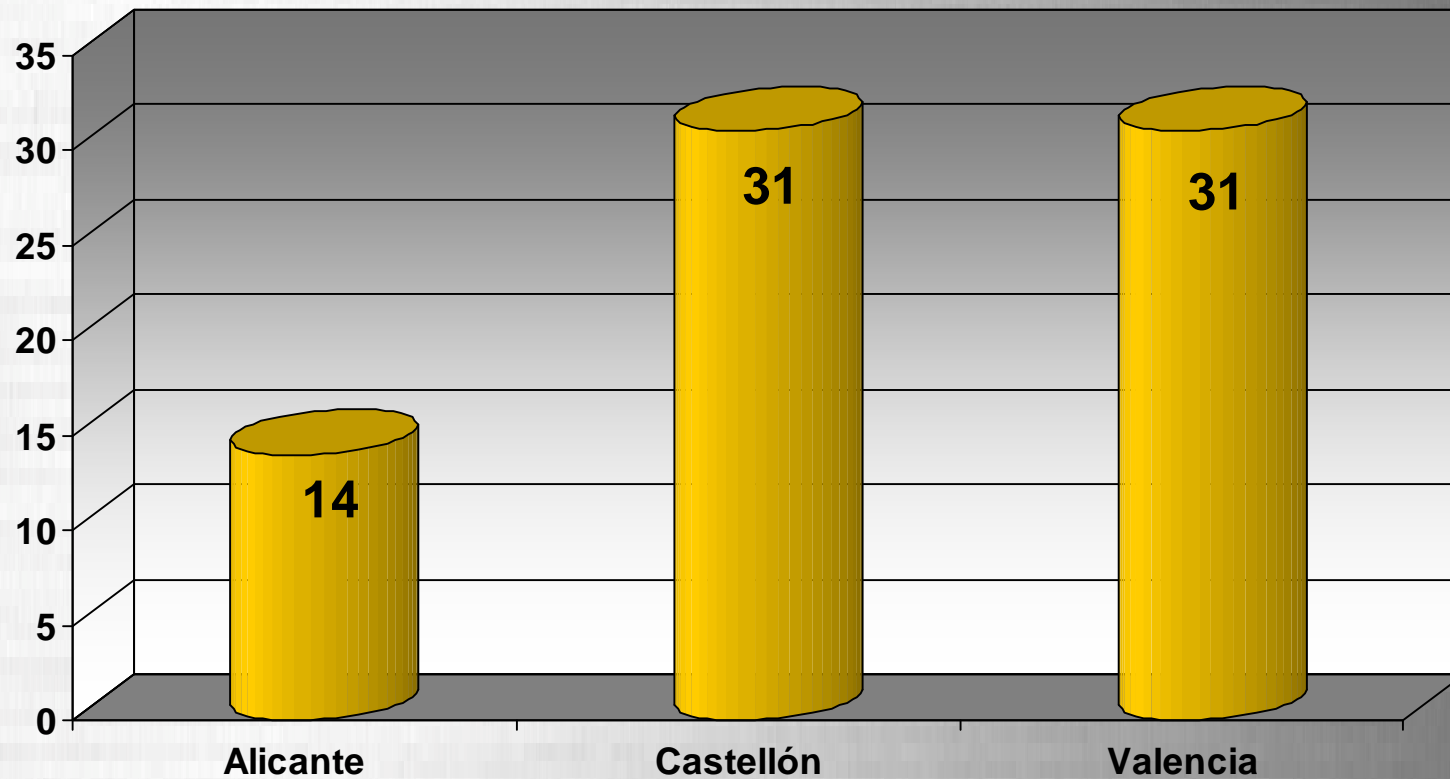

DISPOSITIVO DE SEGURIDAD RURAL Periodo noviembre-diciembre 2010

Total municipios patrullados = 76