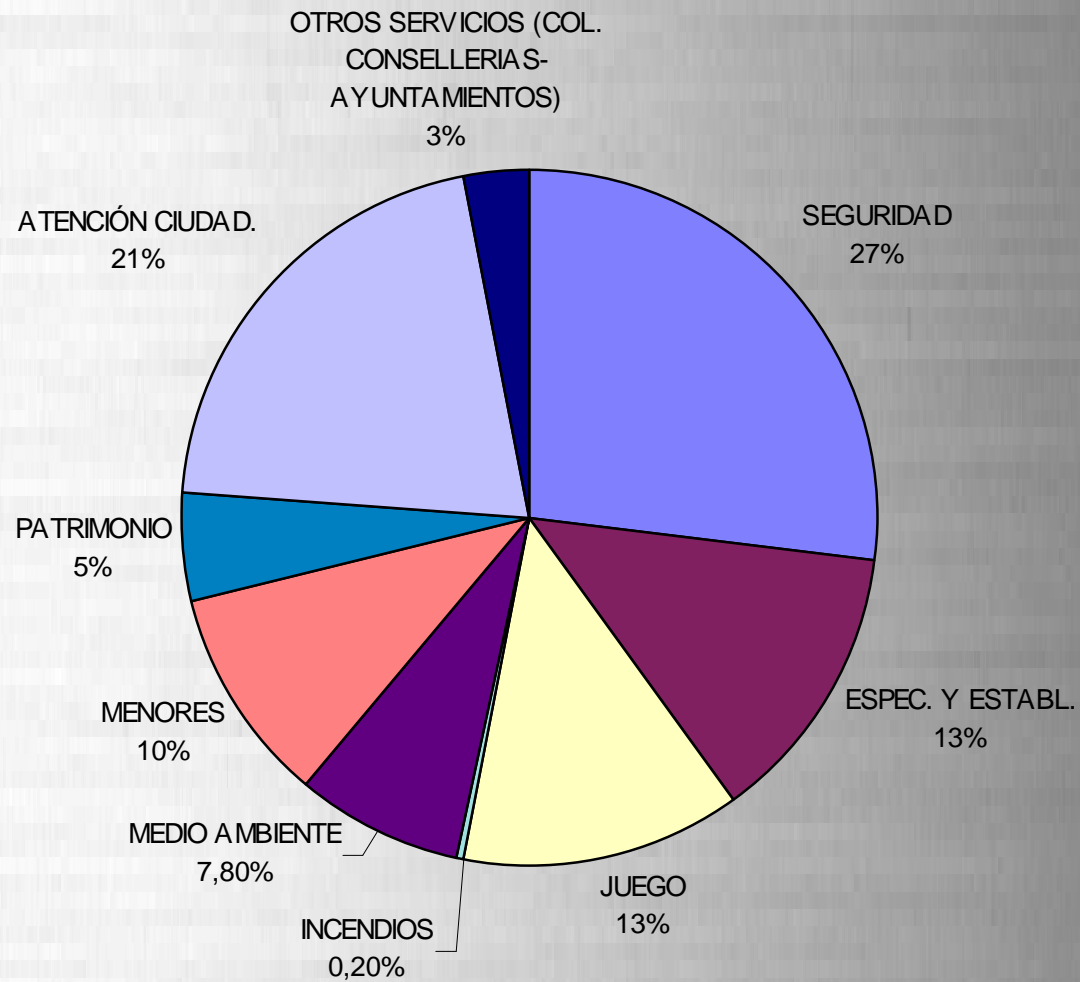

GENERALITAT
VALENCIANA
CONSELLERIA DE GOVERNACIÓ

POLICÍA DE LA GENERALITAT MEMORIA ESTADÍSTICA 2010

COMUNITAT VALENCIANA

**RESULTADOS ESTADÍSTICOS
COMUNITAT VALENCIANA**

TOTAL SERVICIOS EN LA COMUNITAT 2007-2010

RELACIÓ ENTRE NÚMERO DE EFECTIVOS Y NÚMERO DE ACTUACIONES 2007-2010

Ratio actuaciones por Efectivo

+7,39%

RELACIÓ ENTRE NÚMERO DE EFECTIVOS Y NÚMERO DE ACTUACIONES 2007-2010

TOTAL SERVICIOS 2010 DISTRIBUCIÓN POR PROVINCIAS

Total Actuaciones= 122.193

Enero 2010: La Policía de la Generalitat en colaboración con Policía Nacional detiene a tres jóvenes como presuntos autores de un delito de homicidio en el metro.

Durante el periodo de octubre a diciembre agentes del Grupo de Espectáculos realizaron un Dispositivo Especial en la Zona de ZAS del Carmen con un resultado de 186 inspecciones de locales.