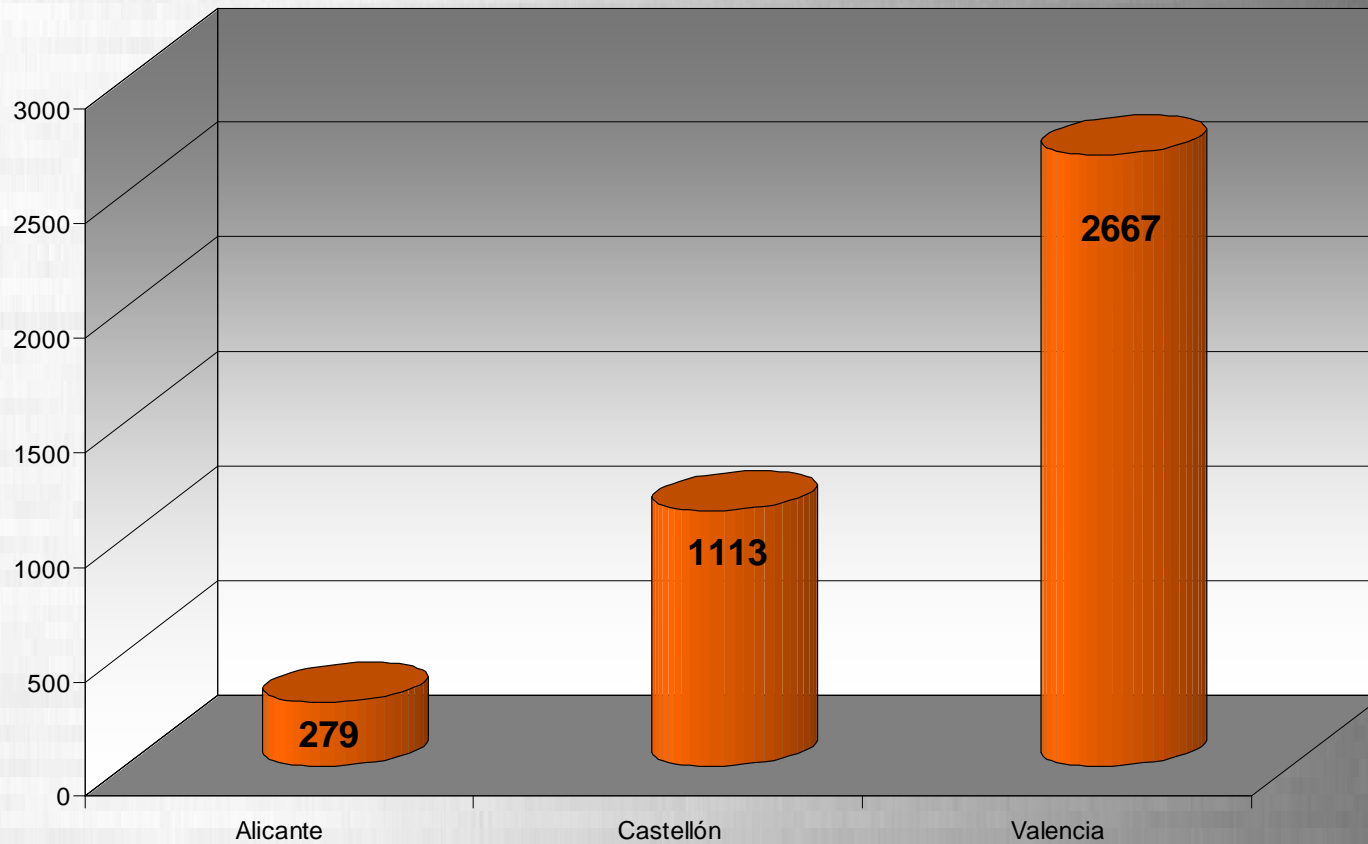

DISPOSITIVO DE SEGURIDAD RURAL Periodo noviembre-diciembre 2010

Total vehículos inspeccionados= 4.059