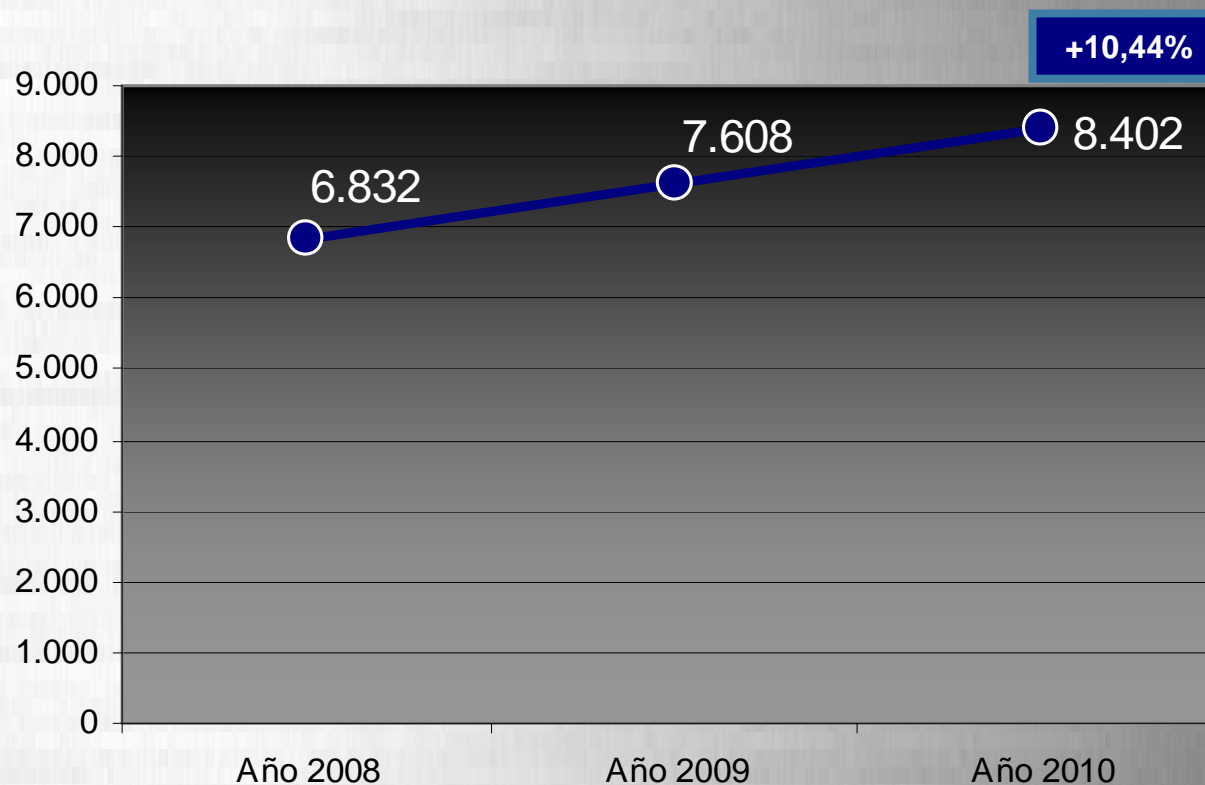

Inspecciones Establecimientos(Pubs, Discotecas, Bares, Cafeterias, otros.)