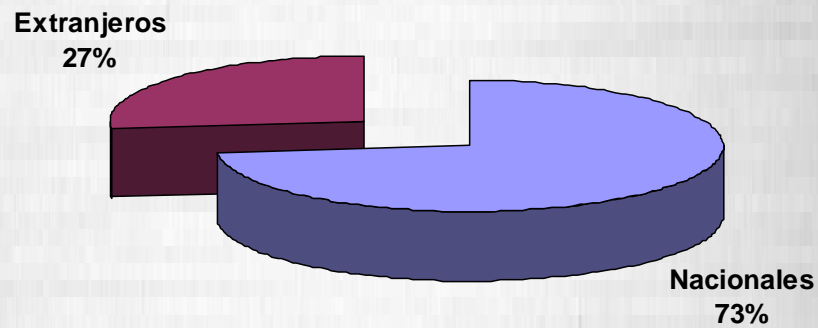

Total Menores: 4.652

Clasificación de Menores por Protección