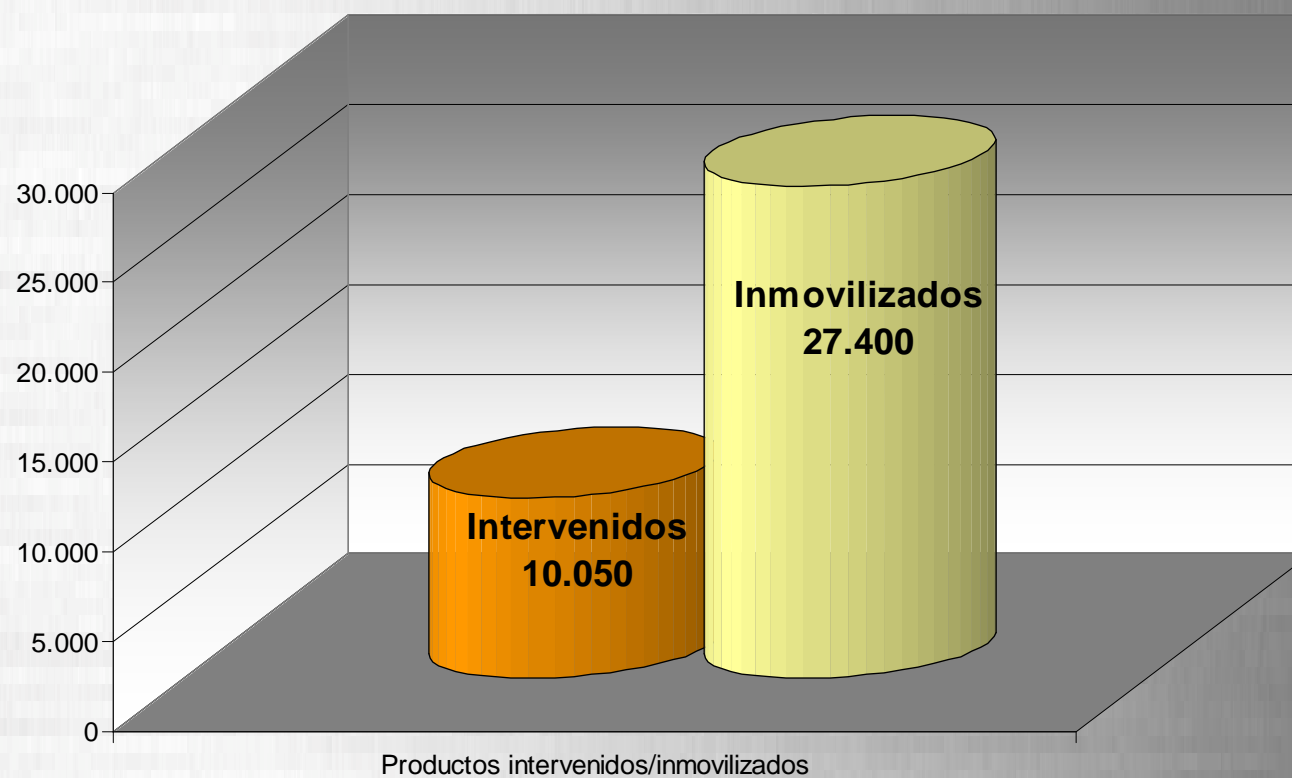

Total personas identificadas = 1.325

DISPOSITIVO DE SEGURIDAD RURAL Periodo noviembre-diciembre 2010

Total vehículos inspeccionados= 4.059

DISPOSITIVO DE SEGURIDAD RURAL Periodo noviembre-diciembre 2010

Productos intervenidos/inmovilizados (Kg)