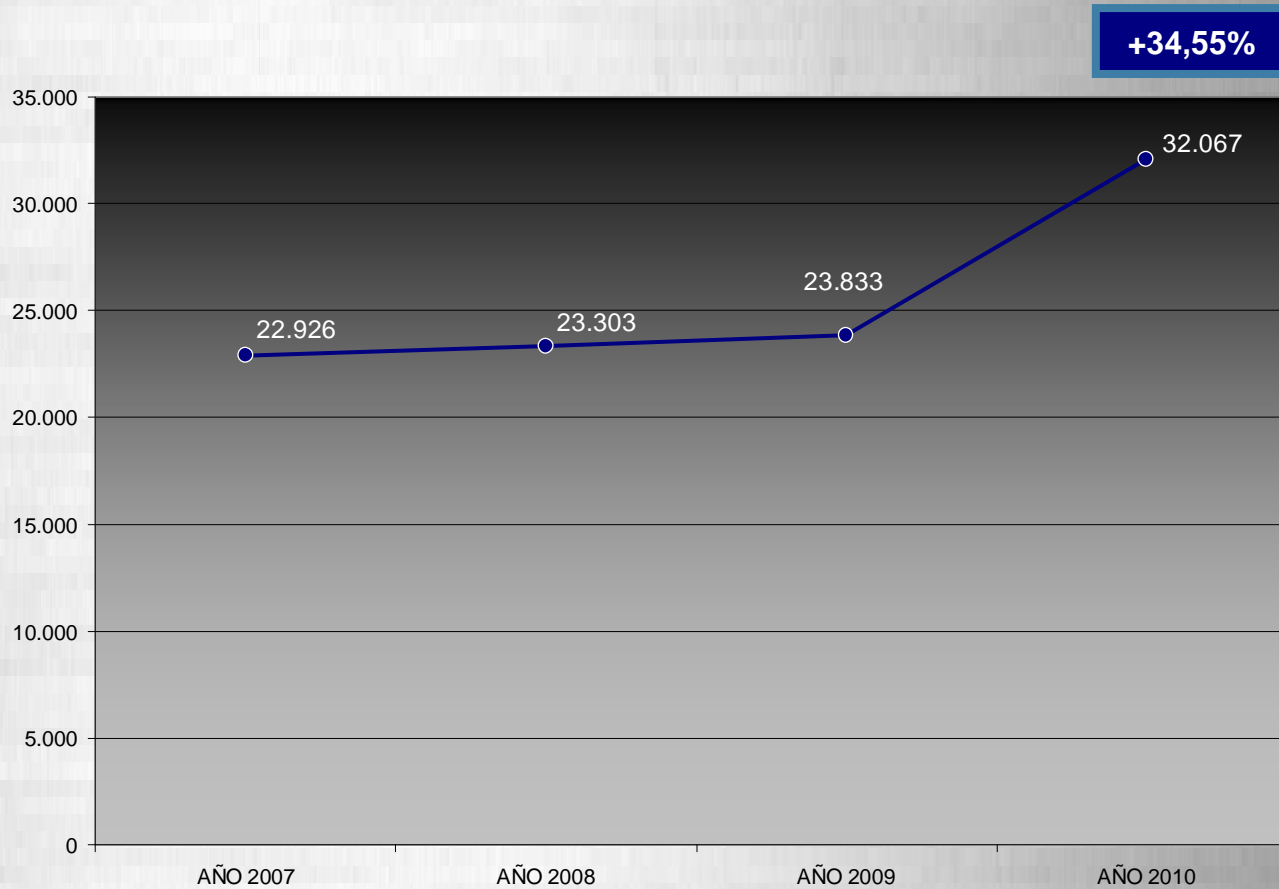

RELACIÓ ENTRE NÚMERO DE EFECTIVOS Y NÚMERO DE ACTUACIONES 2007-2010

Ratio actuaciones por Efectivo

+7,39%

RELACIÓ ENTRE NÚMERO DE EFECTIVOS Y NÚMERO DE ACTUACIONES 2007-2010

TOTAL SERVICIOS 2010 DISTRIBUCIÓN POR PROVINCIAS

Total Actuaciones= 122.193

Enero 2010: La Policía de la Generalitat en colaboración con Policía Nacional detiene a tres jóvenes como presuntos autores de un delito de homicidio en el metro.

Durante el periodo de octubre a diciembre agentes del Grupo de Espectáculos realizaron un Dispositivo Especial en la Zona de ZAS del Carmen con un resultado de 186 inspecciones de locales.