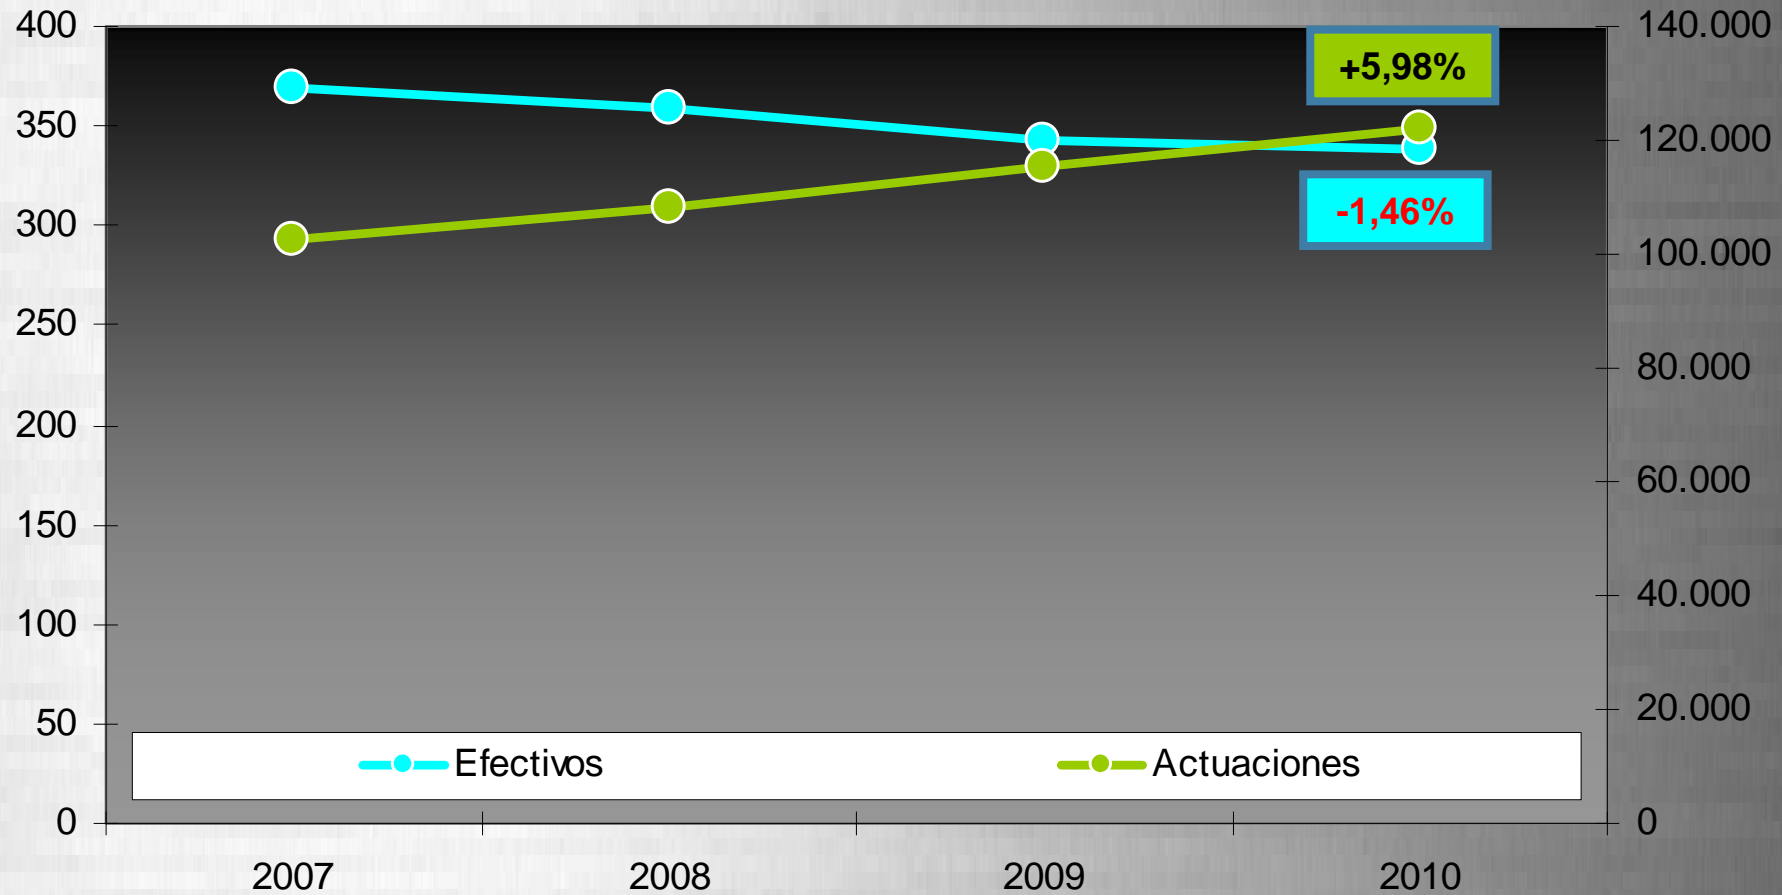

RELACIÓ ENTRE NÚMERO DE EFECTIVOS Y NÚMERO DE ACTUACIONES 2007-2010

Ratio actuaciones por Efectivo

+7,39%

RELACIÓ ENTRE NÚMERO DE EFECTIVOS Y NÚMERO DE ACTUACIONES 2007-2010

TOTAL SERVICIOS 2010 DISTRIBUCIÓN POR PROVINCIAS

Total Actuaciones= 122.193

Enero 2010: La Policía de la Generalitat en colaboración con Policía Nacional detiene a tres jóvenes como presuntos autores de un delito de homicidio en el metro.

Durante el periodo de octubre a diciembre agentes del Grupo de Espectáculos realizaron un Dispositivo Especial en la Zona de ZAS del Carmen con un resultado de 186 inspecciones de locales.