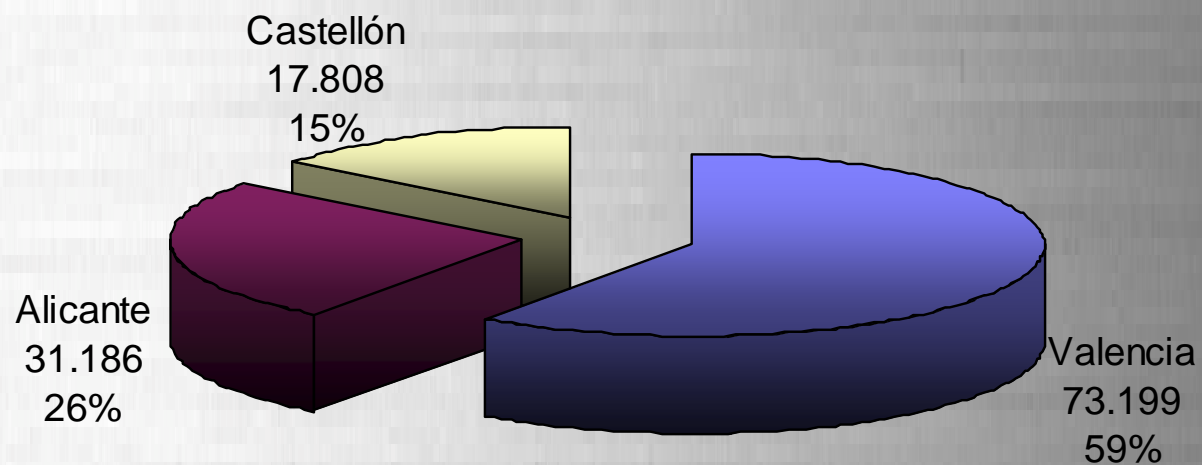

RELACIÓ ENTRE NÚMERO DE EFECTIVOS Y NÚMERO DE ACTUACIONES 2007-2010

Ratio actuaciones por Efectivo

+7,39%

RELACIÓ ENTRE NÚMERO DE EFECTIVOS Y NÚMERO DE ACTUACIONES 2007-2010

TOTAL SERVICIOS 2010 DISTRIBUCIÓN POR PROVINCIAS

Total Actuaciones= 122.193

Enero 2010: La Policía de la Generalitat en colaboración con Policía Nacional detiene a tres jóvenes como presuntos autores de un delito de homicidio en el metro.

Durante el periodo de octubre a diciembre agentes del Grupo de Espectáculos realizaron un Dispositivo Especial en la Zona de ZAS del Carmen con un resultado de 186 inspecciones de locales.