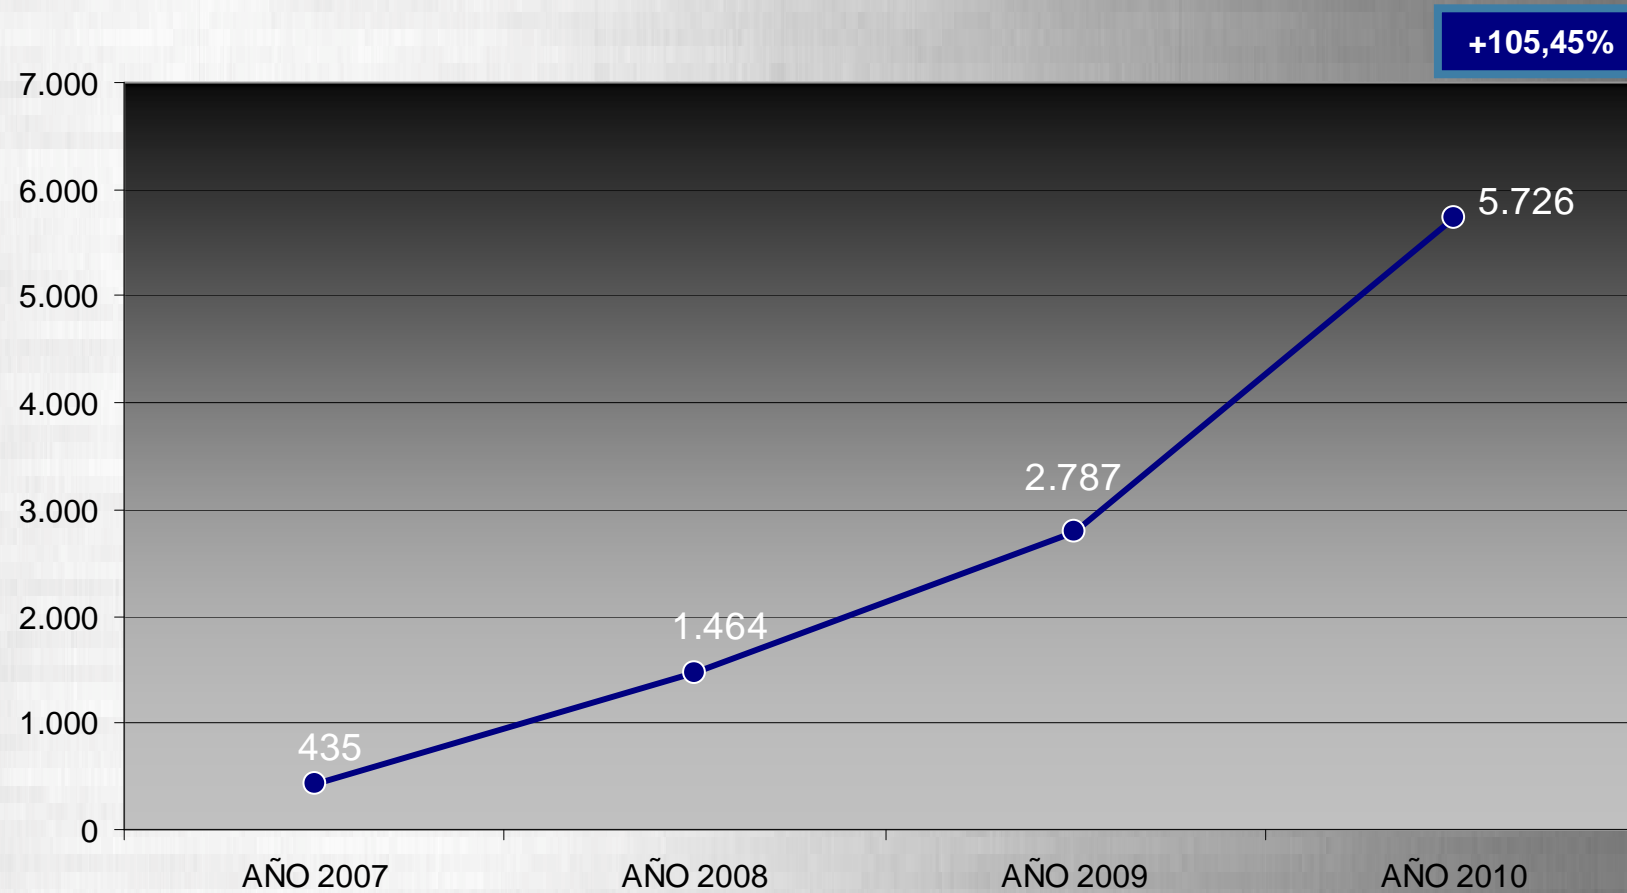

RELACIÓ ENTRE NÚMERO DE EFECTIVOS Y NÚMERO DE ACTUACIONES 2007-2010

Ratio actuaciones por Efectivo

+7,39%

RELACIÓ ENTRE NÚMERO DE EFECTIVOS Y NÚMERO DE ACTUACIONES 2007-2010

TOTAL SERVICIOS 2010 DISTRIBUCIÓN POR PROVINCIAS

Total Actuaciones= 122.193

Enero 2010: La Policía de la Generalitat en colaboración con Policía Nacional detiene a tres jóvenes como presuntos autores de un delito de homicidio en el metro.

Durante el periodo de octubre a diciembre agentes del Grupo de Espectáculos realizaron un Dispositivo Especial en la Zona de ZAS del Carmen con un resultado de 186 inspecciones de locales.

Durante el 2010, agentes de Servicios de Menores y Atención a la Mujer han realizado 12.505 actuaciones, entre los que destacan un servicio en Mislata donde Técnicos del área del Menor de la Conselleria de Bienestar Social junto a agentes de la Policía de la Generalitat trasladaron a dos hermanos a un centro de menores, ya que la madre había solicitado que fueran acogidos por la Generalitat Valenciana por su supuesto carácter violento.